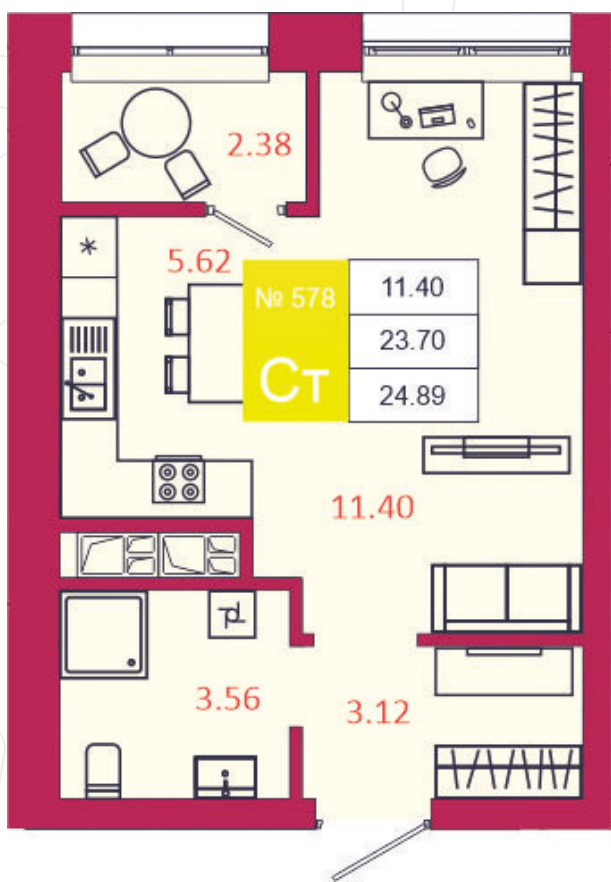

SPORT LIFE

ЖИЛОЙ КОМПЛЕКС

КВАРТИРА № 578

1

Дом

3

Подъезд

10

Этаж

СТУДИЯ

Тип

24.89

Площадь, м²

3 161 030

Цена, руб.

Тула, ул. Фридриха Энгельса 2