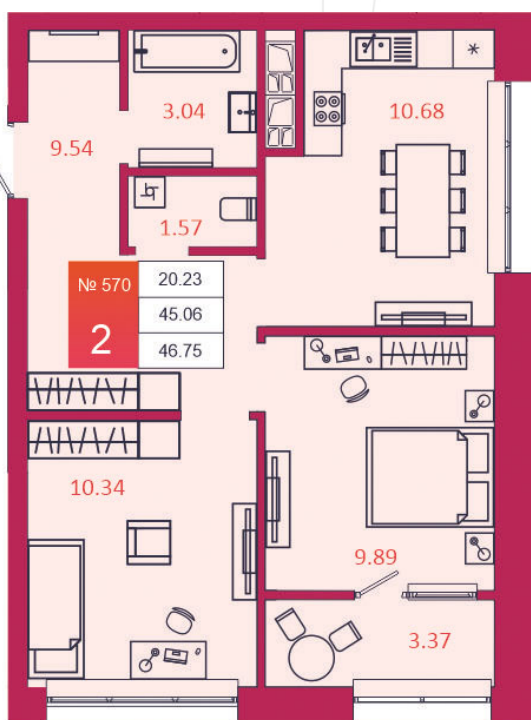

SPORT LIFE

ЖИЛОЙ КОМПЛЕКС

КВАРТИРА № 570

1

Дом

3

Подъезд

9

Этаж

2-КОМН.

Тип

46.75

Площадь, м²

6 077 500

Цена, руб.

Тула, ул. Фридриха Энгельса 2