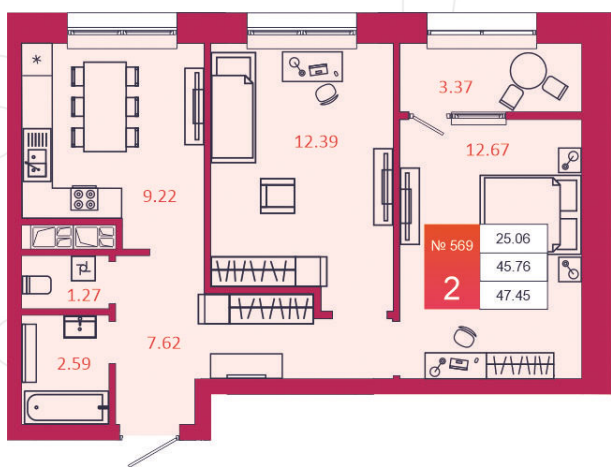

## КВАРТИРА № 569

1

Дом

3

Подъезд

9

Этаж

2-КОМН.

Тип

47.45

Площадь, м<sup>2</sup>

6 983 850

Цена, руб.

Тула, ул. Фридриха Энгельса 2

8 (4872) 52 02 07

sportlife71.ru