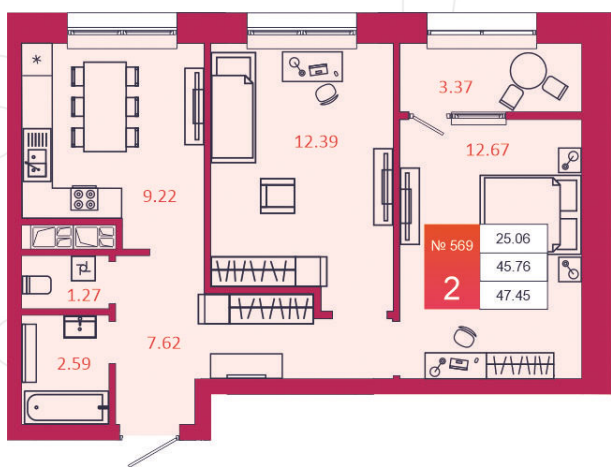

SPORT LIFE

ЖИЛОЙ КОМПЛЕКС

КВАРТИРА № 569

1

Дом

3

Подъезд

9

Этаж

2-КОМН.

Тип

47.45

Площадь, м²

6 983 850

Цена, руб.

Тула, ул. Фридриха Энгельса 2