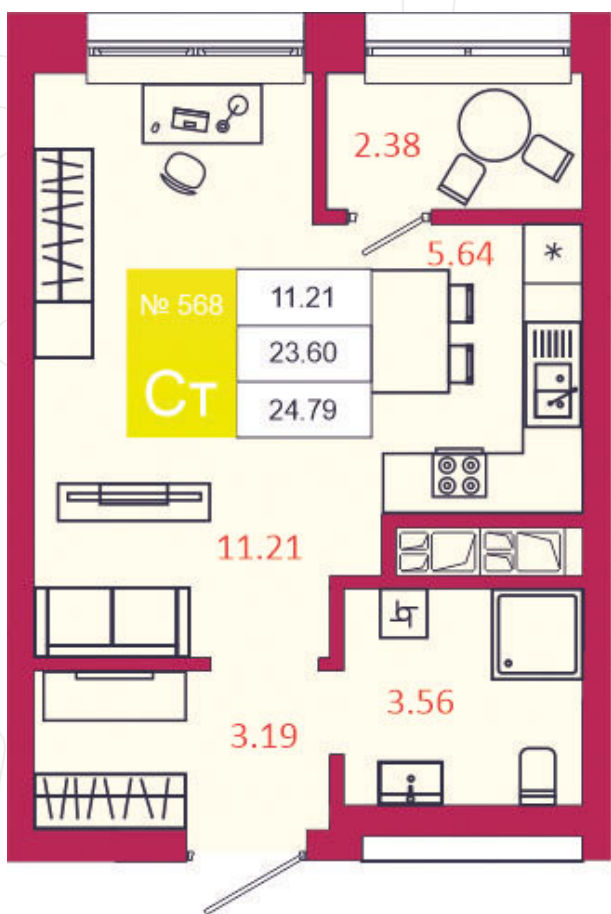

## КВАРТИРА № 568

1

Дом

3

Подъезд

9

Этаж

СТУДИЯ

Тип

24.79

Площадь, м<sup>2</sup>

4 214 300

Цена, руб.

Тула, ул. Фридриха Энгельса 2

8 (4872) 52 02 07

sportlife71.ru