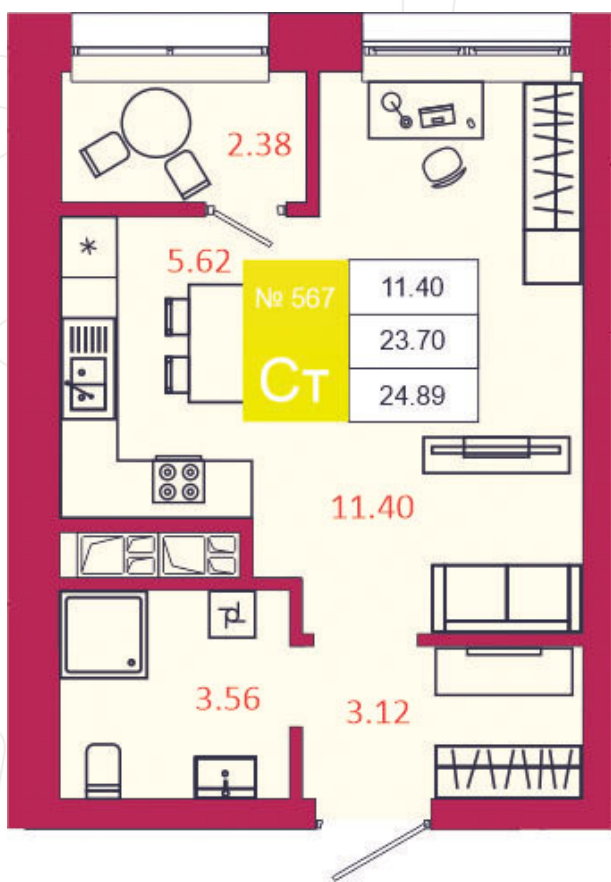

SPORT LIFE

ЖИЛОЙ КОМПЛЕКС

КВАРТИРА № 567

1

Дом

3

Подъезд

9

Этаж

СТУДИЯ

Тип

24.89

Площадь, м²

3 409 930

Цена, руб.

Тула, ул. Фридриха Энгельса 2