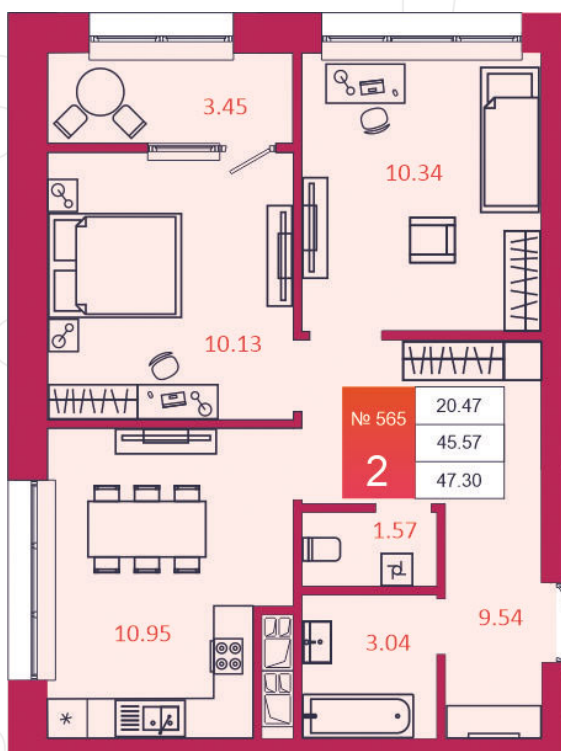

SPORT LIFE

ЖИЛОЙ КОМПЛЕКС

КВАРТИРА № 565

1

Дом

3

Подъезд

8

Этаж

2-КОМН.

Тип

47.3

Площадь, м²

5 439 500

Цена, руб.

Тула, ул. Фридриха Энгельса 2

8 (4872) 52 02 07

sportlife71.ru