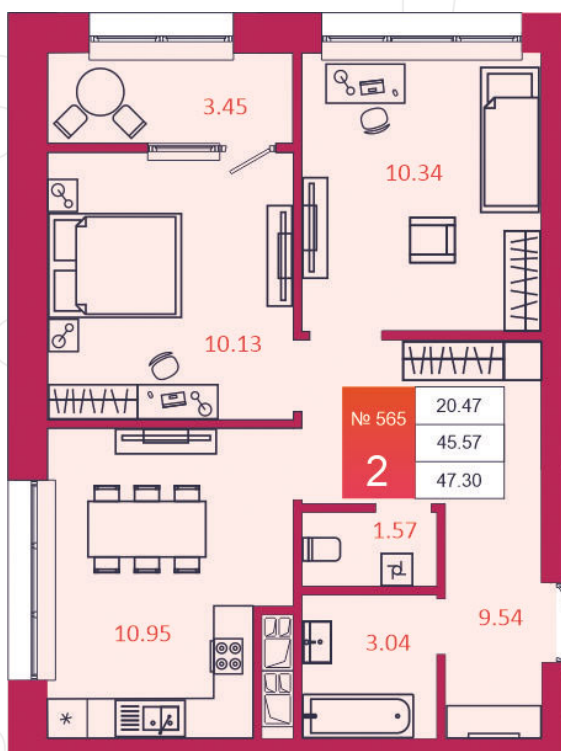

SPORT LIFE

ЖИЛОЙ КОМПЛЕКС

КВАРТИРА № 565

1

Дом

3

Подъезд

8

Этаж

2-КОМН.

Тип

47.3

Площадь, м²

5 439 500

Цена, руб.

Тула, ул. Фридриха Энгельса 2