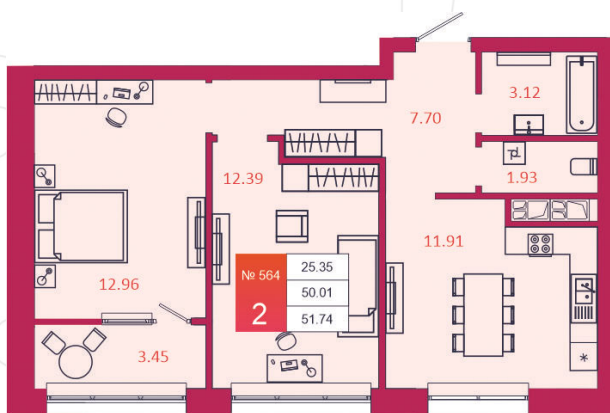

SPORT LIFE

ЖИЛОЙ КОМПЛЕКС

КВАРТИРА № 564

1

Дом

3

Подъезд

8

Этаж

2-КОМН.

Тип

51.74

Площадь, м²

6 726 200

Цена, руб.

Тула, ул. Фридриха Энгельса 2