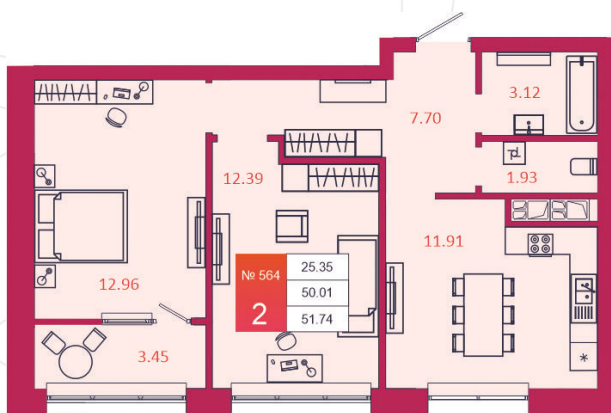

SPORT LIFE

ЖИЛОЙ КОМПЛЕКС

КВАРТИРА № 564

1

Дом

3

Подъезд

8

Этаж

2-КОМН.

Тип

51.74

Площадь, м²

6 726 200

Цена, руб.

Тула, ул. Фридриха Энгельса 2