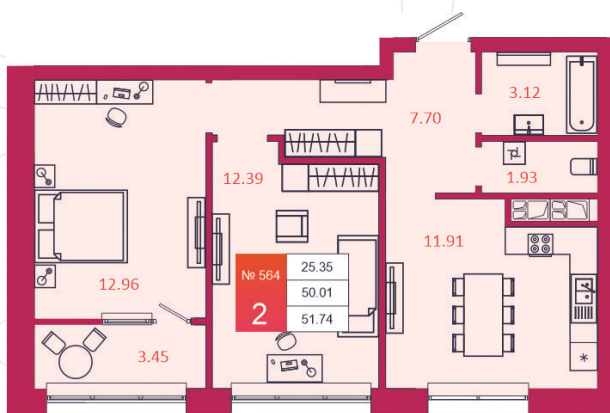

## КВАРТИРА № 564

1

Дом

3

Подъезд

8

Этаж

2-КОМН.

Тип

51.74

Площадь, м<sup>2</sup>

6 726 200

Цена, руб.

Тула, ул. Фридриха Энгельса 2

8 (4872) 52 02 07

sportlife71.ru