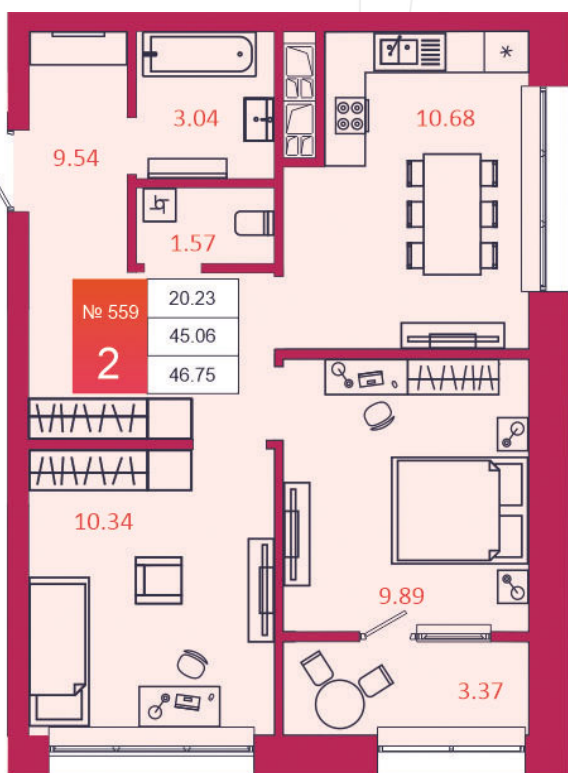

SPORT LIFE

ЖИЛОЙ КОМПЛЕКС

КВАРТИРА № 559

1

Дом

3

Подъезд

8

Этаж

2-КОМН.

Тип

46.75

Площадь, м²

6 077 500

Цена, руб.

Тула, ул. Фридриха Энгельса 2