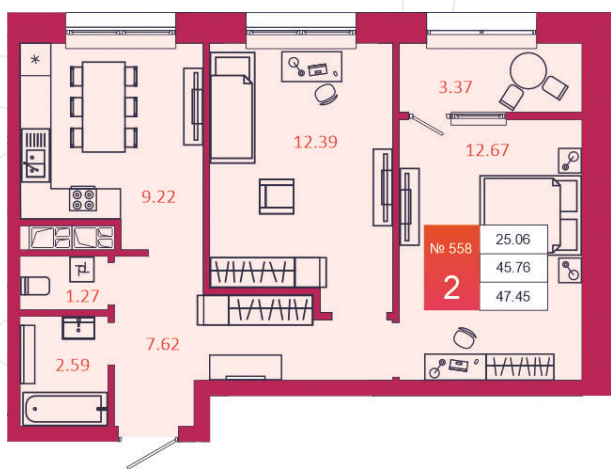

## КВАРТИРА № 558

1

Дом

3

Подъезд

8

Этаж

2-КОМН.

Тип

47.45

Площадь, м<sup>2</sup>

6 983 850

Цена, руб.

Тула, ул. Фридриха Энгельса 2

8 (4872) 52 02 07

sportlife71.ru