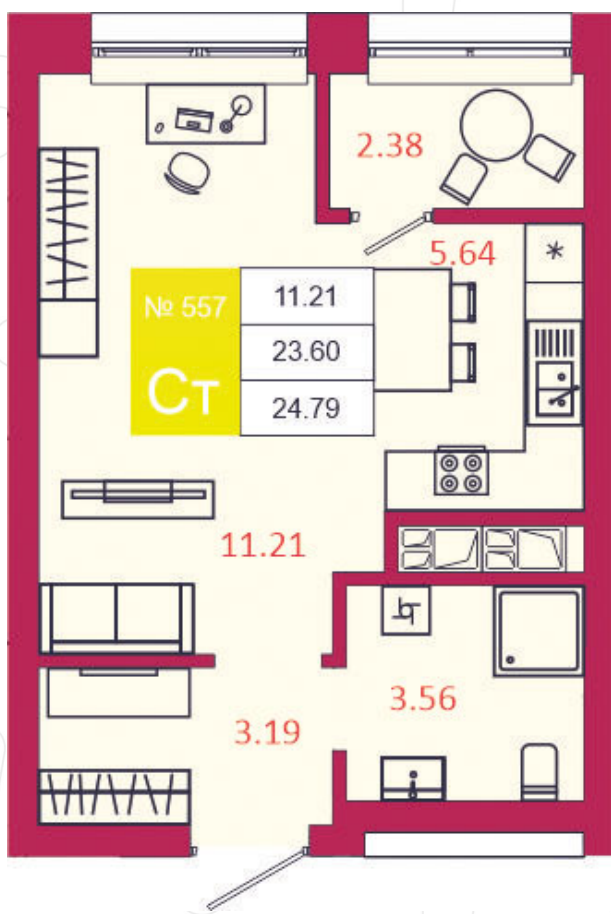

SPORT LIFE

ЖИЛОЙ КОМПЛЕКС

КВАРТИРА № 557

1

Дом

3

Подъезд

8

Этаж

СТУДИЯ

Тип

24.79

Площадь, м²

3 520 180

Цена, руб.

Тула, ул. Фридриха Энгельса 2