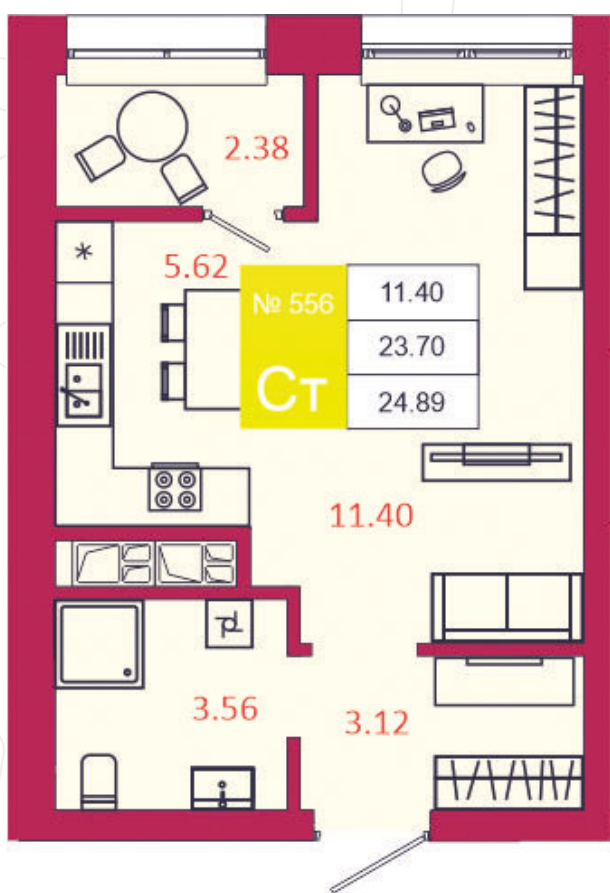

## КВАРТИРА № 556

1

Дом

3

Подъезд

8

Этаж

СТУДИЯ

Тип

24.89

Площадь, м<sup>2</sup>

3 235 700

Цена, руб.

Тула, ул. Фридриха Энгельса 2

8 (4872) 52 02 07

sportlife71.ru