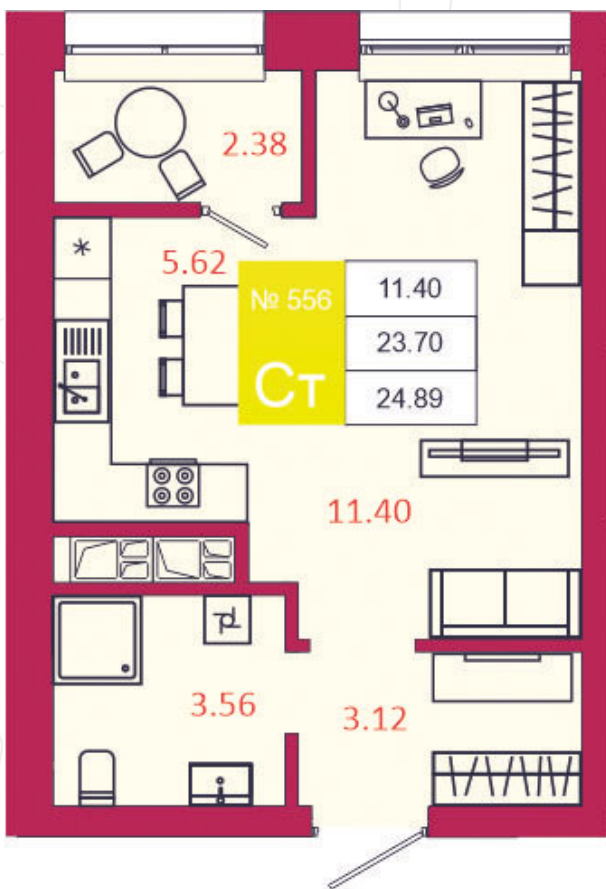

## КВАРТИРА № 556

1

Дом

3

Подъезд

8

Этаж

СТУДИЯ

Тип

24.89

Площадь, м<sup>2</sup>

3 235 700

Цена, руб.

Тула, ул. Фридриха Энгельса 2

8 (4872) 52 02 07

sportlife71.ru