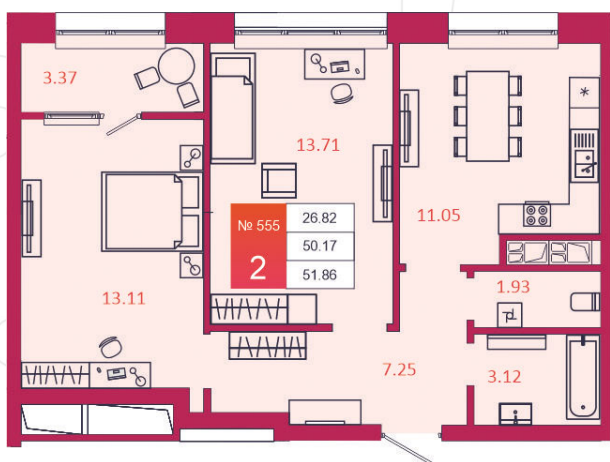

SPORT LIFE

ЖИЛОЙ КОМПЛЕКС

КВАРТИРА № 555

1

Дом

3

Подъезд

7

Этаж

2-КОМН.

Тип

51.86

Площадь, м²

5 341 580

Цена, руб.

Тула, ул. Фридриха Энгельса 2