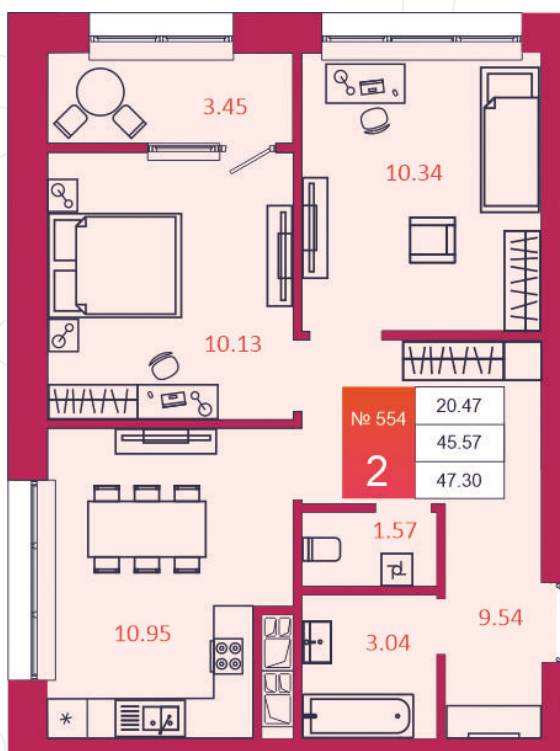

SPORT LIFE

ЖИЛОЙ КОМПЛЕКС

КВАРТИРА № 554

1

Дом

3

Подъезд

7

Этаж

2-КОМН.

Тип

47.3

Площадь, м²

5 392 200

Цена, руб.

Тула, ул. Фридриха Энгельса 2