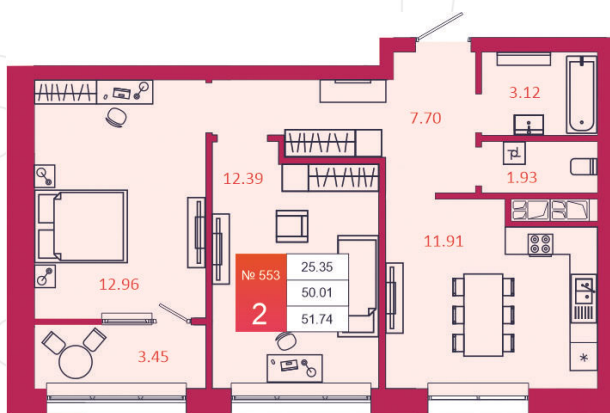

SPORT LIFE

ЖИЛОЙ КОМПЛЕКС

КВАРТИРА № 553

1

Дом

3

Подъезд

7

Этаж

2-КОМН.

Тип

51.74

Площадь, м²

5 898 360

Цена, руб.

Тула, ул. Фридриха Энгельса 2