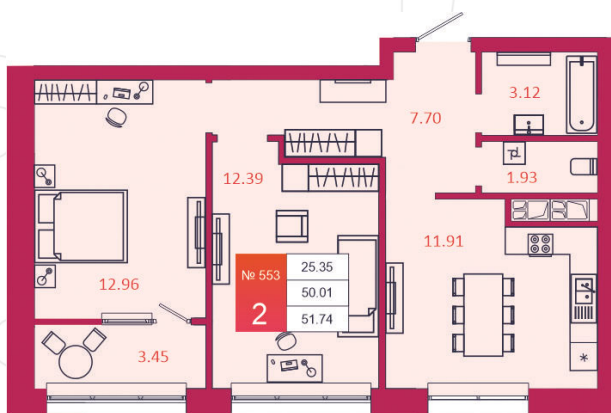

SPORT LIFE

ЖИЛОЙ КОМПЛЕКС

КВАРТИРА № 553

1

Дом

3

Подъезд

7

Этаж

2-КОМН.

Тип

51.74

Площадь, м²

5 898 360

Цена, руб.

Тула, ул. Фридриха Энгельса 2