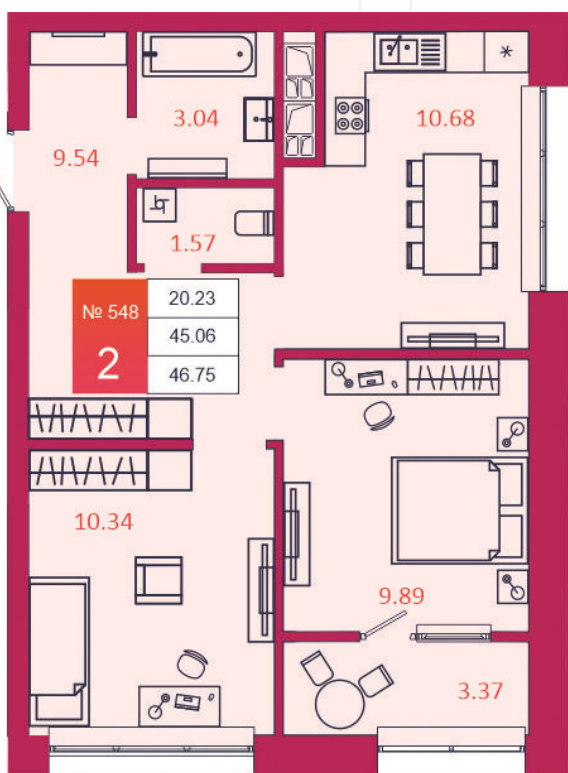

SPORT LIFE

ЖИЛОЙ КОМПЛЕКС

КВАРТИРА № 548

1

Дом

3

Подъезд

7

Этаж

2-КОМН.

Тип

46.75

Площадь, м²

4 675 000

Цена, руб.

Тула, ул. Фридриха Энгельса 2