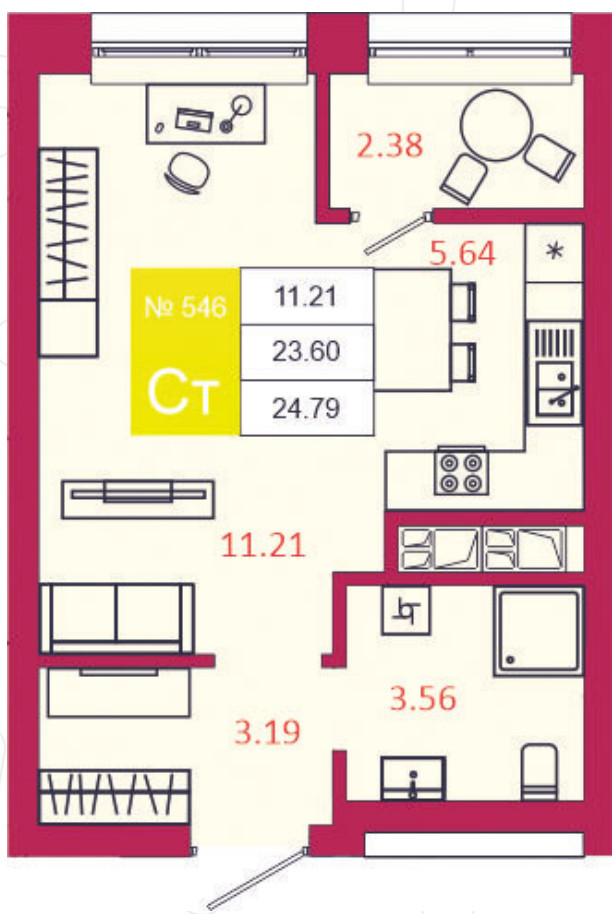

## КВАРТИРА № 546

1

Дом

3

Подъезд

7

Этаж

СТУДИЯ

Тип

24.79

Площадь, м<sup>2</sup>

3 520 180

Цена, руб.

Тула, ул. Фридриха Энгельса 2

8 (4872) 52 02 07

sportlife71.ru