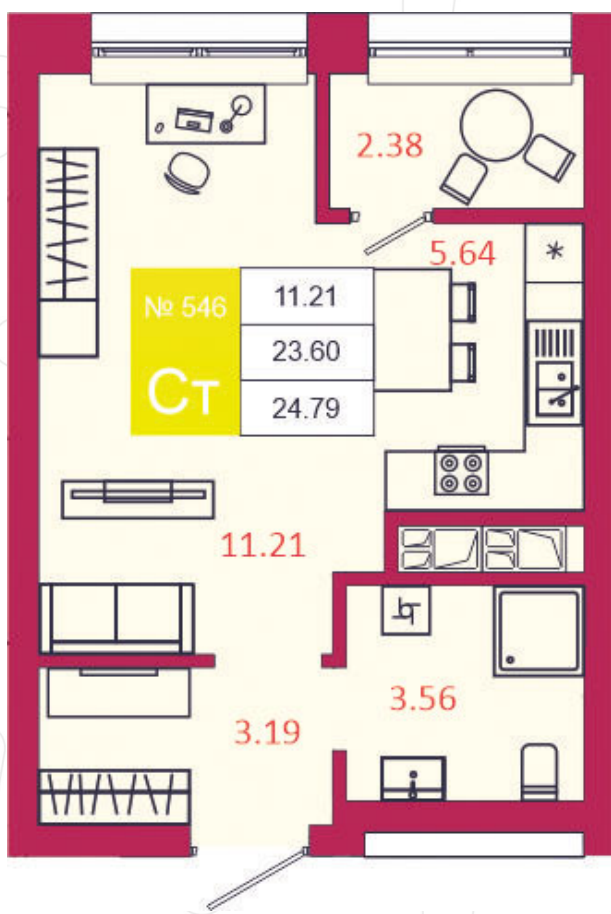

## КВАРТИРА № 546

1

Дом

3

Подъезд

7

Этаж

СТУДИЯ

Тип

24.79

Площадь, м<sup>2</sup>

3 520 180

Цена, руб.

Тула, ул. Фридриха Энгельса 2

8 (4872) 52 02 07

sportlife71.ru