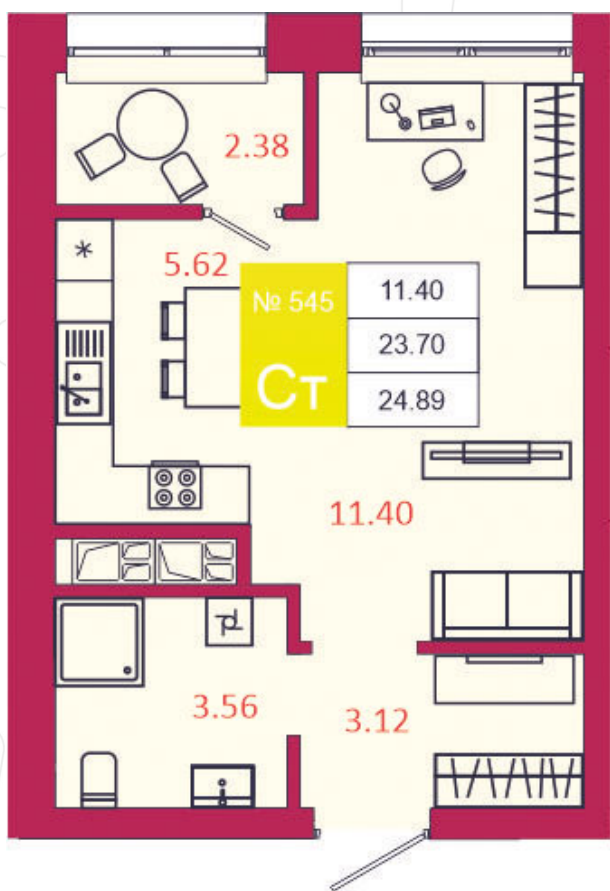

## КВАРТИРА № 545

1

Дом

3

Подъезд

7

Этаж

СТУДИЯ

Тип

24.89

Площадь, м<sup>2</sup>

3 235 700

Цена, руб.

Тула, ул. Фридриха Энгельса 2

8 (4872) 52 02 07

sportlife71.ru