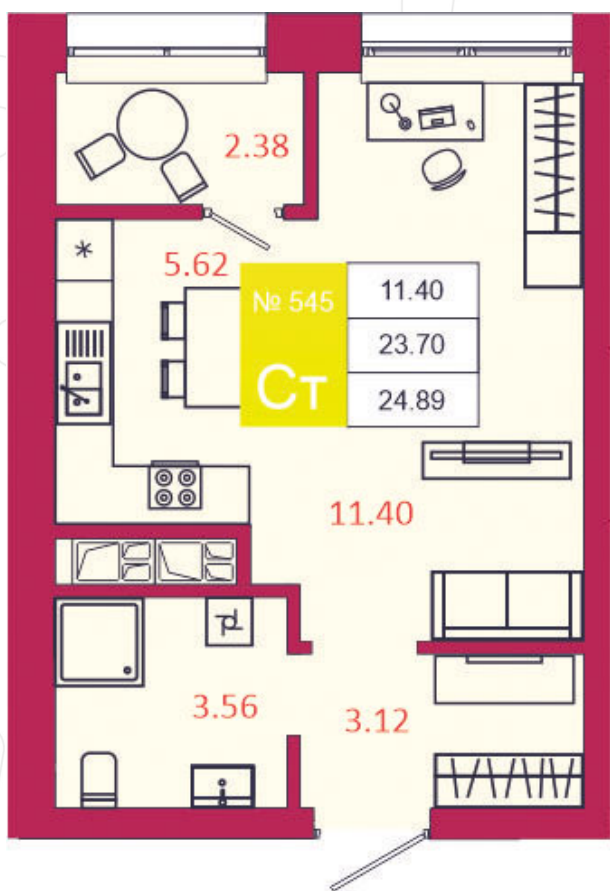

SPORT LIFE

ЖИЛОЙ КОМПЛЕКС

КВАРТИРА № 545

1

Дом

3

Подъезд

7

Этаж

СТУДИЯ

Тип

24.89

Площадь, м²

3 235 700

Цена, руб.

Тула, ул. Фридриха Энгельса 2