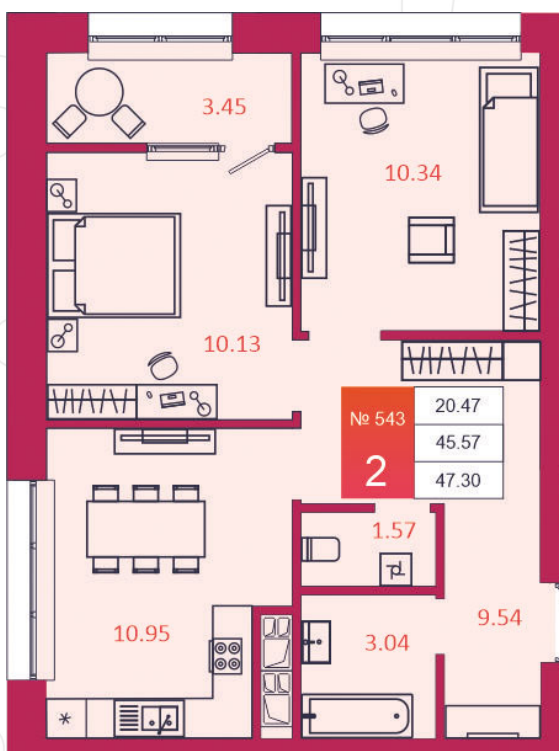

SPORT LIFE

ЖИЛОЙ КОМПЛЕКС

КВАРТИРА № 543

1

Дом

3

Подъезд

6

Этаж

2-КОМН.

Тип

47.3

Площадь, м²

5 061 100

Цена, руб.

Тула, ул. Фридриха Энгельса 2