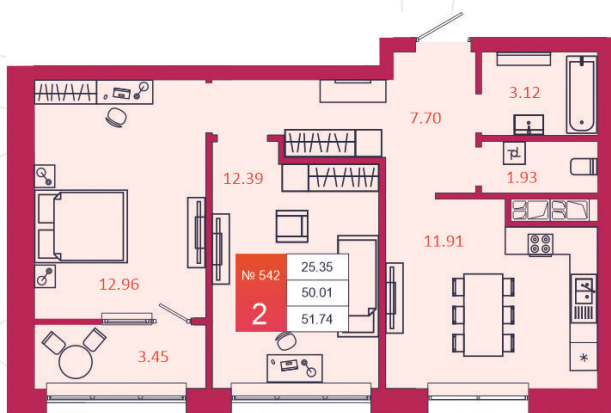

SPORT LIFE

ЖИЛОЙ КОМПЛЕКС

КВАРТИРА № 542

1

Дом

3

Подъезд

6

Этаж

2-КОМН.

Тип

51.74

Площадь, м²

5 691 400

Цена, руб.

Тула, ул. Фридриха Энгельса 2