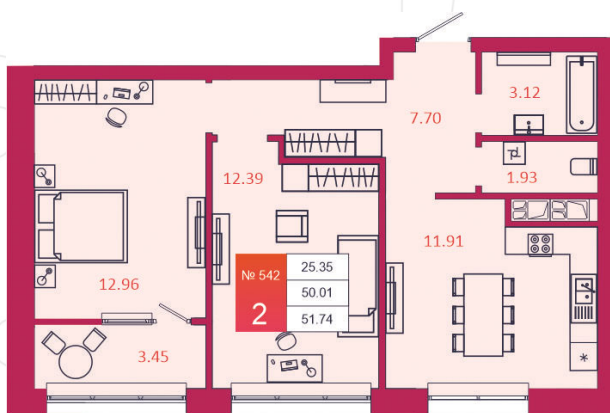

SPORT LIFE

ЖИЛОЙ КОМПЛЕКС

КВАРТИРА № 542

1

Дом

3

Подъезд

6

Этаж

2-КОМН.

Тип

51.74

Площадь, м²

5 691 400

Цена, руб.

Тула, ул. Фридриха Энгельса 2