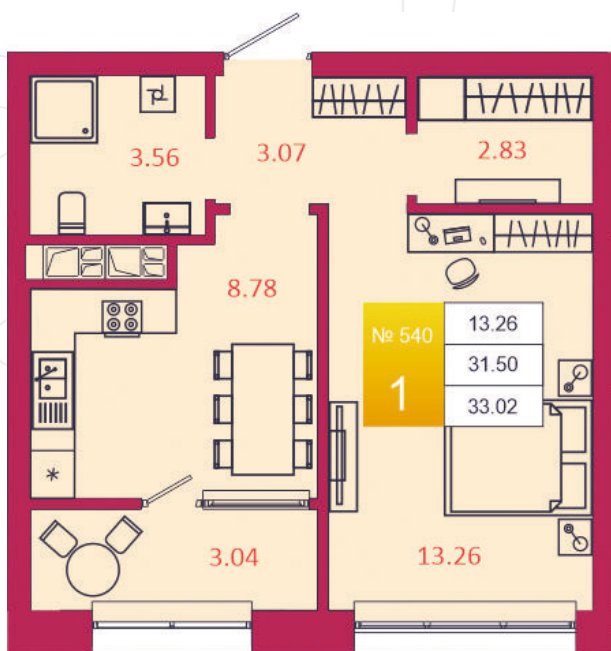

SPORT LIFE

ЖИЛОЙ КОМПЛЕКС

КВАРТИРА № 540

1

Дом

3

Подъезд

6

Этаж

1-КОМН.

Тип

33.02

Площадь, м²

3 863 340

Цена, руб.

Тула, ул. Фридриха Энгельса 2