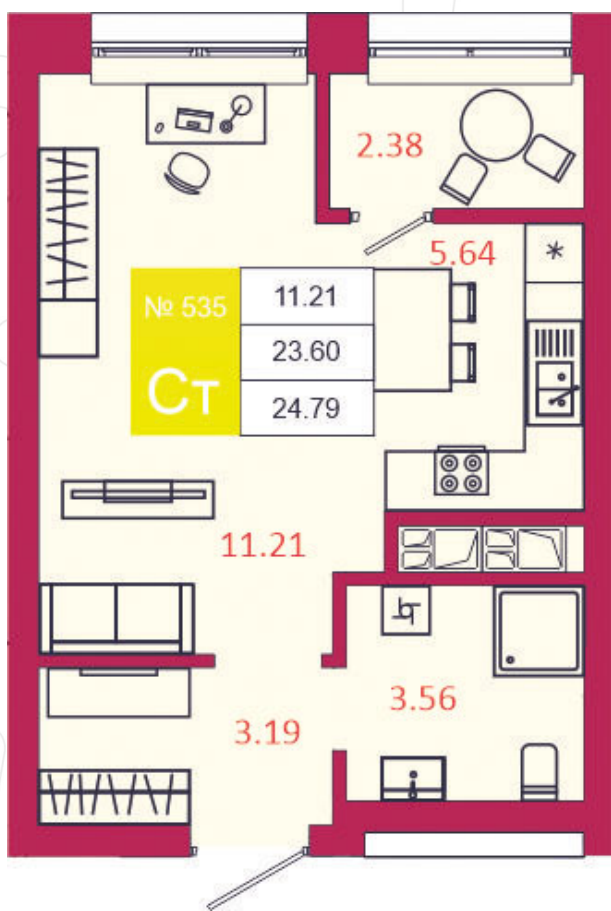

SPORT LIFE

ЖИЛОЙ КОМПЛЕКС

КВАРТИРА № 535

1

Дом

3

Подъезд

6

Этаж

СТУДИЯ

Тип

24.79

Площадь, м²

3 470 600

Цена, руб.

Тула, ул. Фридриха Энгельса 2