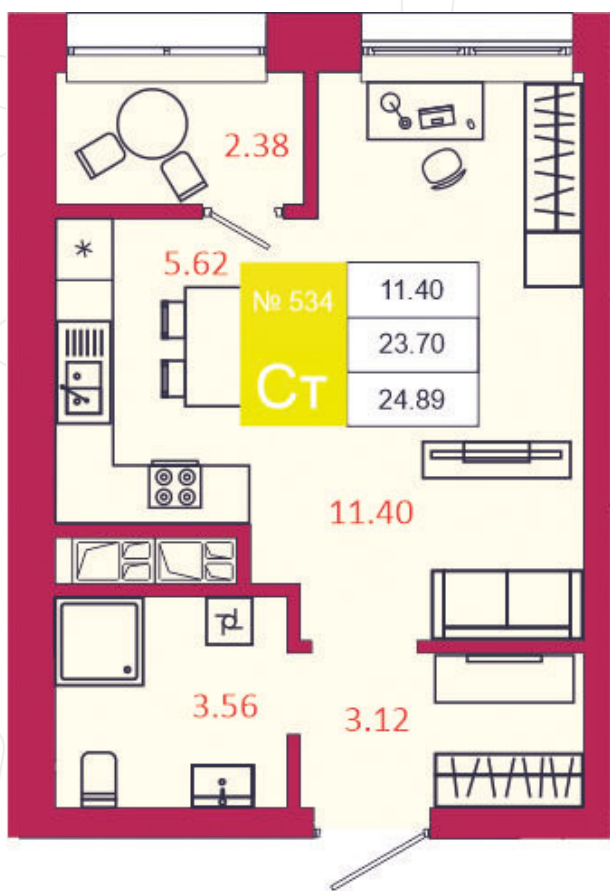

SPORT LIFE

ЖИЛОЙ КОМПЛЕКС

КВАРТИРА № 534

1

Дом

3

Подъезд

6

Этаж

СТУДИЯ

Тип

24.89

Площадь, м²

3 203 343

Цена, руб.

Тула, ул. Фридриха Энгельса 2