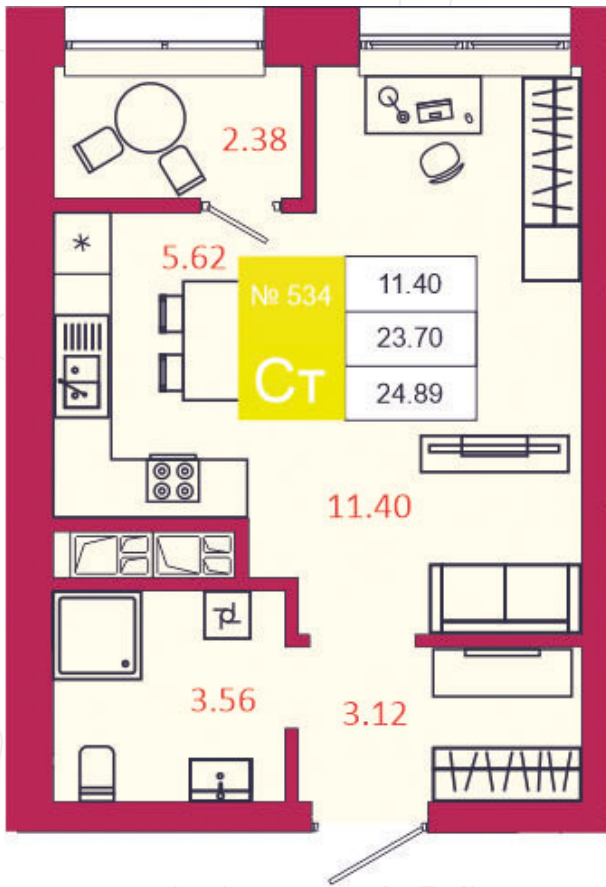

SPORT LIFE
ЖИЛОЙ КОМПЛЕКС

КВАРТИРА № 534

1

Дом

3

Подъезд

6

Этаж

СТУДИЯ

Тип

24.89

Площадь, м²

3 203 343

Цена, руб.

Тула, ул. Фридриха Энгельса 2

8 (4872) 52 02 07