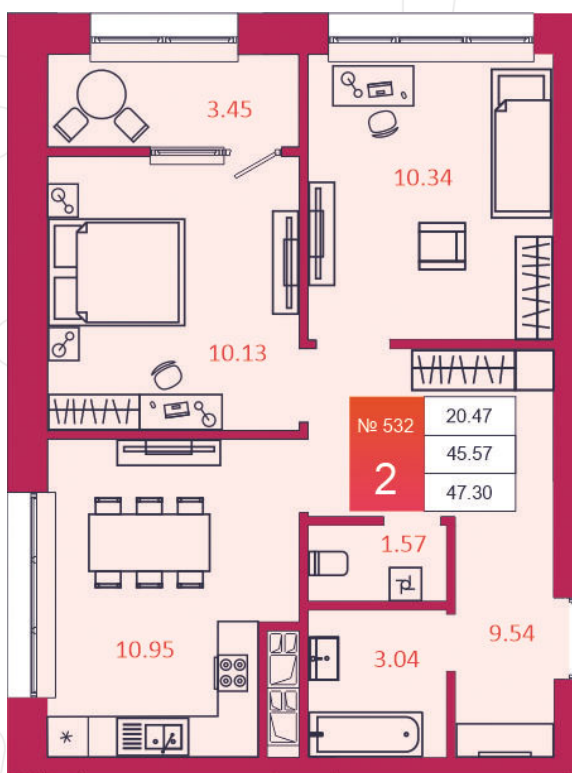

SPORT LIFE

ЖИЛОЙ КОМПЛЕКС

КВАРТИРА № 532

1

Дом

3

Подъезд

5

Этаж

2-КОМН.

Тип

47.3

Площадь, м²

4 635 400

Цена, руб.

Тула, ул. Фридриха Энгельса 2