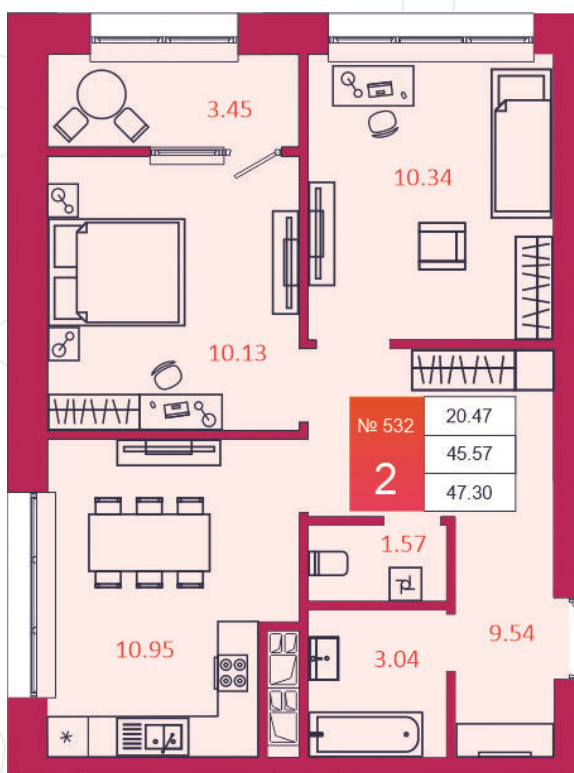

SPORT LIFE

ЖИЛОЙ КОМПЛЕКС

КВАРТИРА № 532

1

Дом

3

Подъезд

5

Этаж

2-КОМН.

Тип

47.3

Площадь, м²

4 635 400

Цена, руб.

Тула, ул. Фридриха Энгельса 2