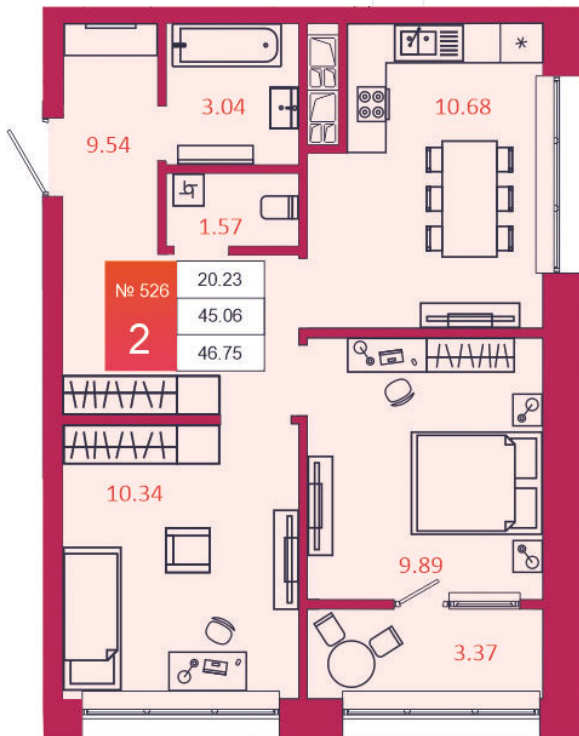

SPORT LIFE

ЖИЛОЙ КОМПЛЕКС

КВАРТИРА № 526

1

Дом

3

Подъезд

5

Этаж

2-КОМН.

Тип

46.75

Площадь, м²

4 534 750

Цена, руб.

Тула, ул. Фридриха Энгельса 2