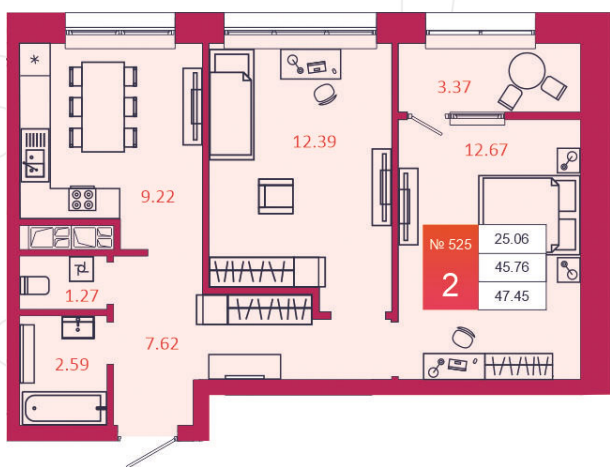

SPORT LIFE

ЖИЛОЙ КОМПЛЕКС

КВАРТИРА № 525

1

Дом

3

Подъезд

5

Этаж

2-КОМН.

Тип

47.45

Площадь, м²

5 551 650

Цена, руб.

Тула, ул. Фридриха Энгельса 2