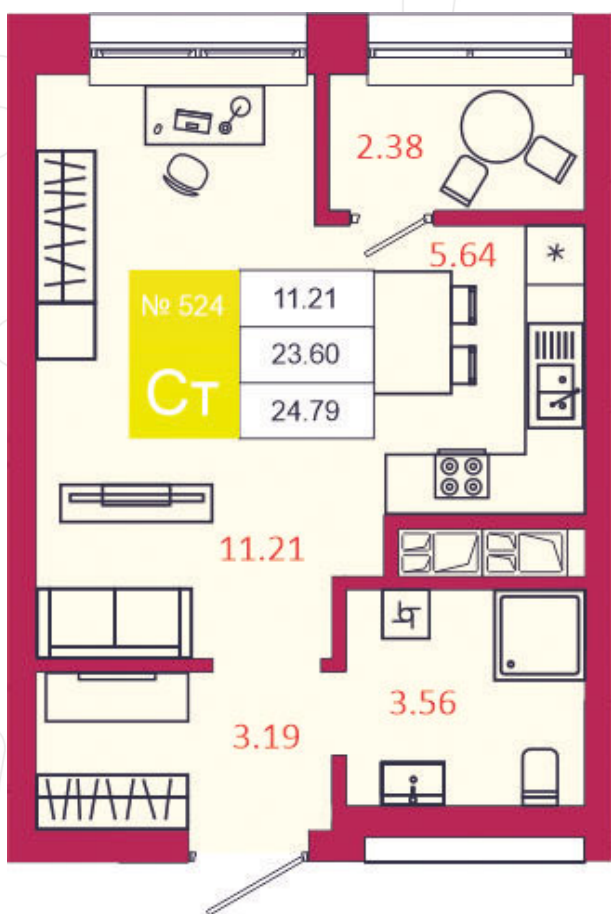

SPORT LIFE

ЖИЛОЙ КОМПЛЕКС

КВАРТИРА № 524

1

Дом

3

Подъезд

5

Этаж

СТУДИЯ

Тип

24.79

Площадь, м²

3 470 600

Цена, руб.

Тула, ул. Фридриха Энгельса 2