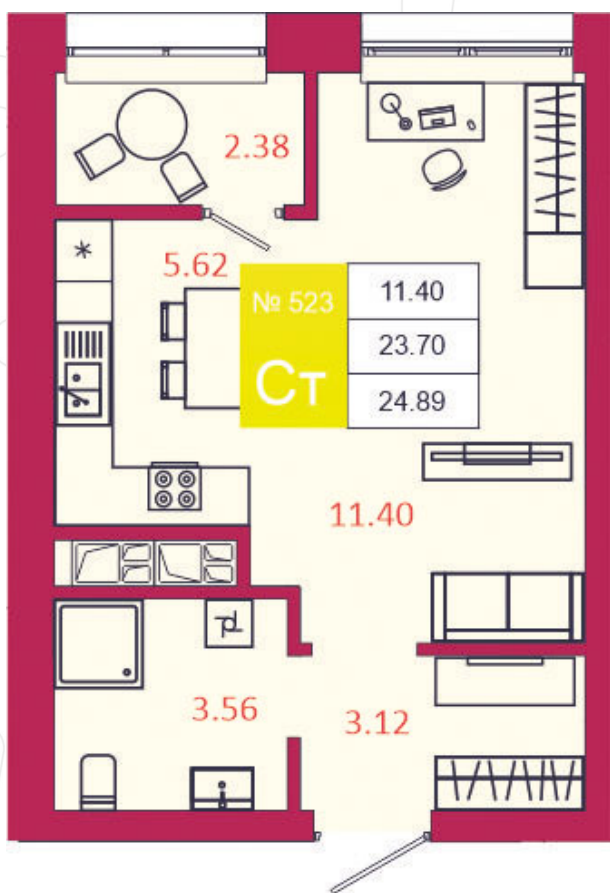

SPORT LIFE

ЖИЛОЙ КОМПЛЕКС

КВАРТИРА № 523

1

Дом

3

Подъезд

5

Этаж

СТУДИЯ

Тип

24.89

Площадь, м²

3 185 920

Цена, руб.

Тула, ул. Фридриха Энгельса 2