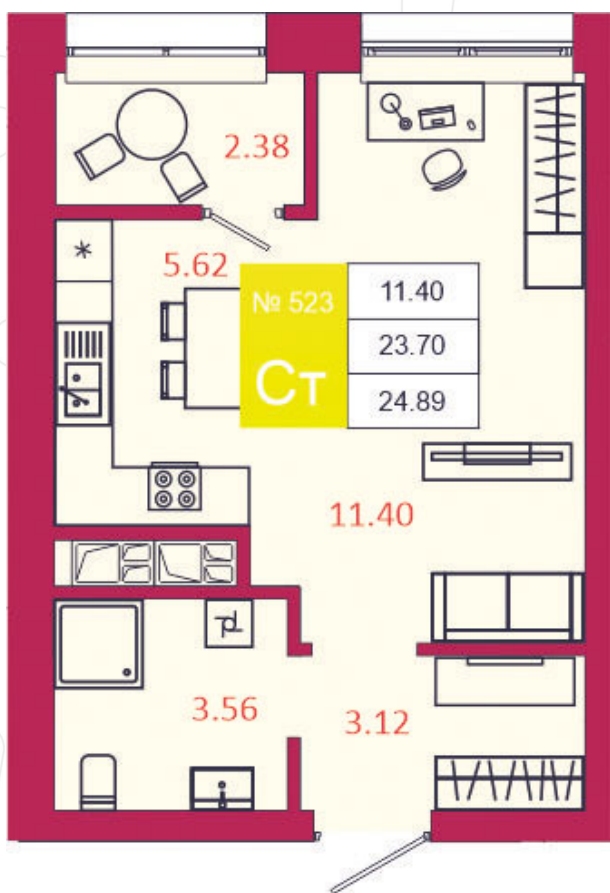

## КВАРТИРА № 523

1

Дом

3

Подъезд

5

Этаж

СТУДИЯ

Тип

24.89

Площадь, м<sup>2</sup>

3 185 920

Цена, руб.

Тула, ул. Фридриха Энгельса 2

8 (4872) 52 02 07

sportlife71.ru