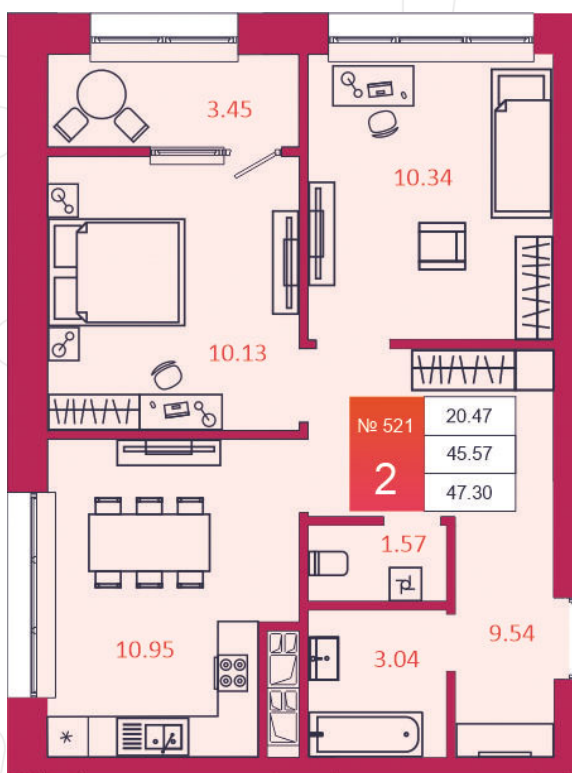

SPORT LIFE

ЖИЛОЙ КОМПЛЕКС

КВАРТИРА № 521

1

Дом

3

Подъезд

4

Этаж

2-КОМН.

Тип

47.3

Площадь, м²

4 540 800

Цена, руб.

Тула, ул. Фридриха Энгельса 2