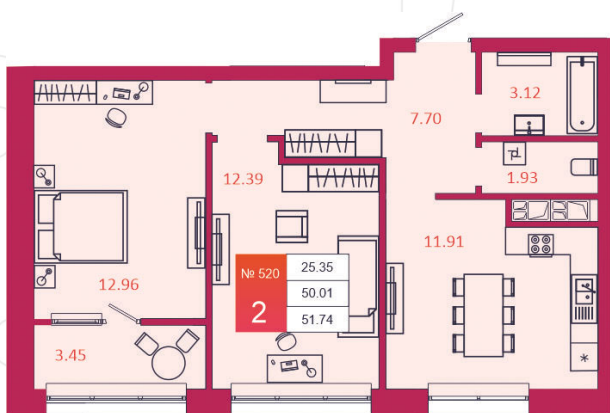

## КВАРТИРА № 520

1

Дом

3

Подъезд

4

Этаж

2-КОМН.

Тип

51.74

Площадь, м<sup>2</sup>

5 898 360

Цена, руб.

Тула, ул. Фридриха Энгельса 2

8 (4872) 52 02 07

sportlife71.ru