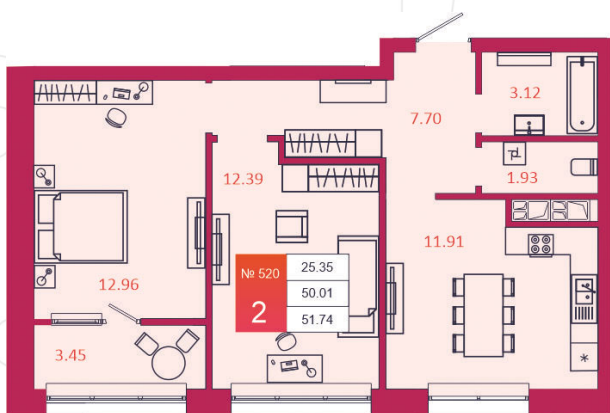

SPORT LIFE

ЖИЛОЙ КОМПЛЕКС

КВАРТИРА № 520

1

Дом

3

Подъезд

4

Этаж

2-КОМН.

Тип

51.74

Площадь, м²

5 898 360

Цена, руб.

Тула, ул. Фридриха Энгельса 2