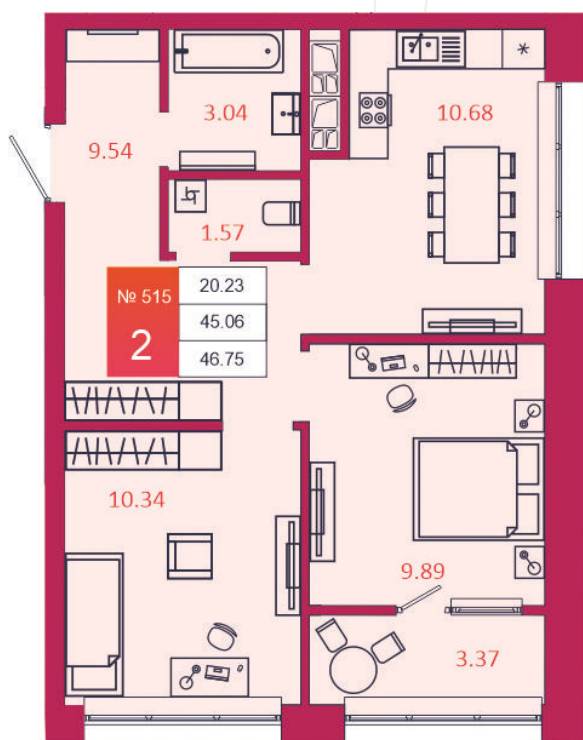

SPORT LIFE

ЖИЛОЙ КОМПЛЕКС

КВАРТИРА № 515

1

Дом

3

Подъезд

4

Этаж

2-КОМН.

Тип

46.75

Площадь, м²

4 534 750

Цена, руб.

Тула, ул. Фридриха Энгельса 2