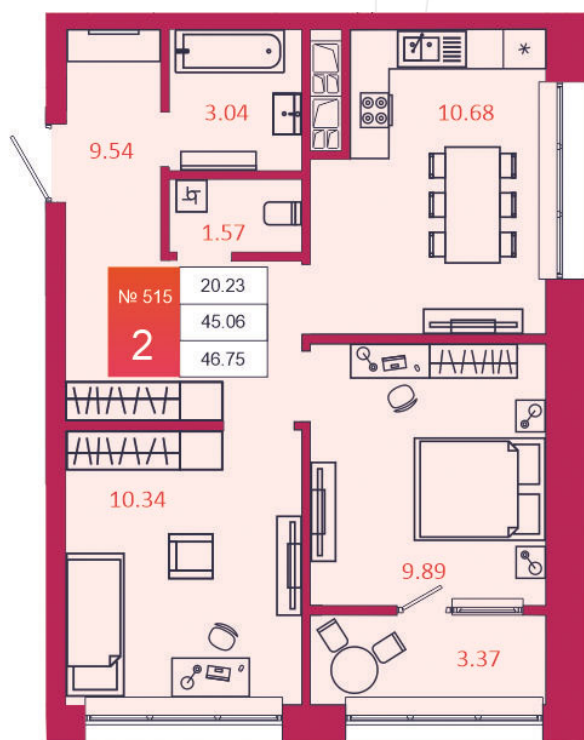

## КВАРТИРА № 515

1

Дом

3

Подъезд

4

Этаж

2-КОМН.

Тип

46.75

Площадь, м<sup>2</sup>

4 534 750

Цена, руб.

Тула, ул. Фридриха Энгельса 2

8 (4872) 52 02 07

sportlife71.ru