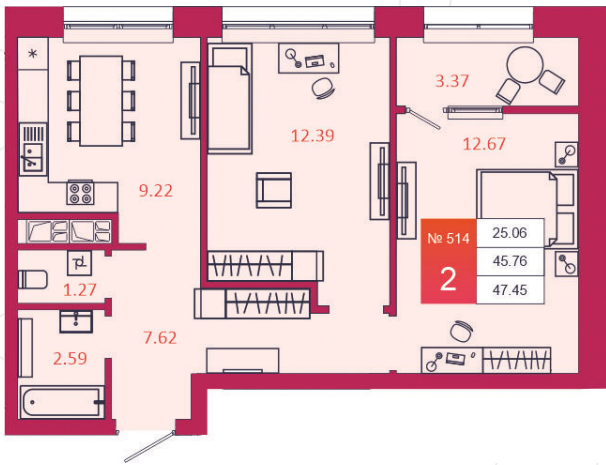

SPORT LIFE

ЖИЛОЙ КОМПЛЕКС

КВАРТИРА № 514

1

Дом

3

Подъезд

4

Этаж

2-КОМН.

Тип

47.45

Площадь, м²

4 745 000

Цена, руб.

Тула, ул. Фридриха Энгельса 2