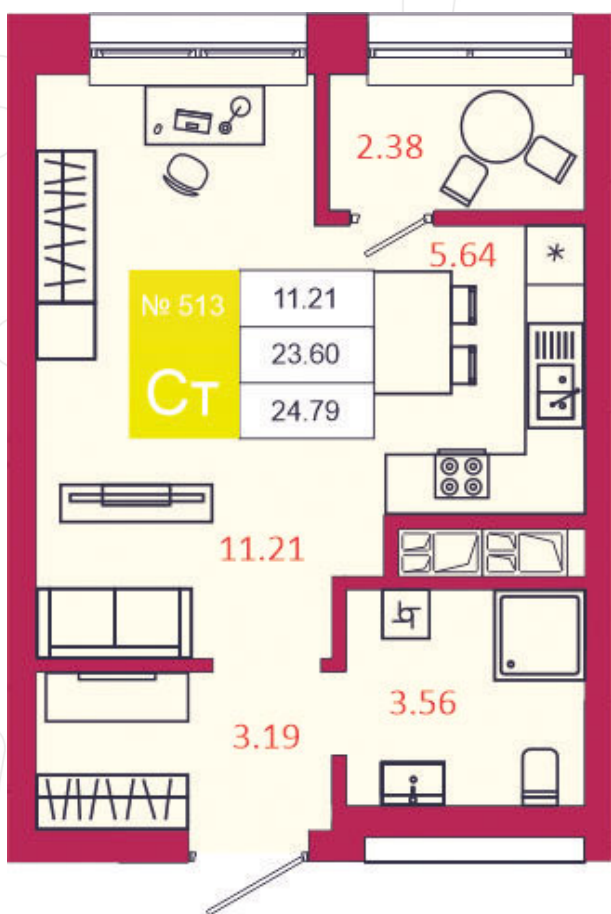

## КВАРТИРА № 513

1

Дом

3

Подъезд

4

Этаж

СТУДИЯ

Тип

24.79

Площадь, м<sup>2</sup>

3 445 810

Цена, руб.

Тула, ул. Фридриха Энгельса 2

8 (4872) 52 02 07

sportlife71.ru