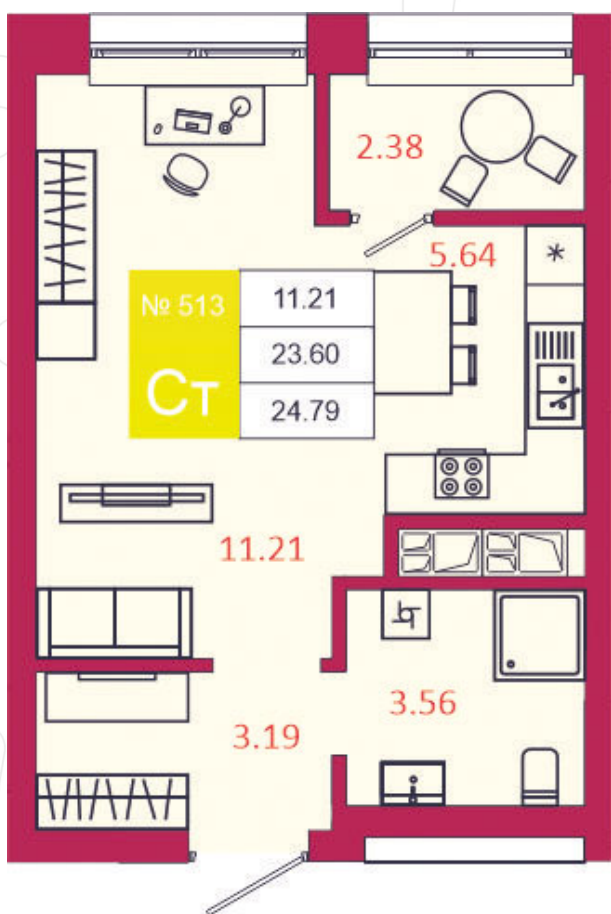

SPORT LIFE

ЖИЛОЙ КОМПЛЕКС

КВАРТИРА № 513

1

Дом

3

Подъезд

4

Этаж

СТУДИЯ

Тип

24.79

Площадь, м²

3 445 810

Цена, руб.

Тула, ул. Фридриха Энгельса 2