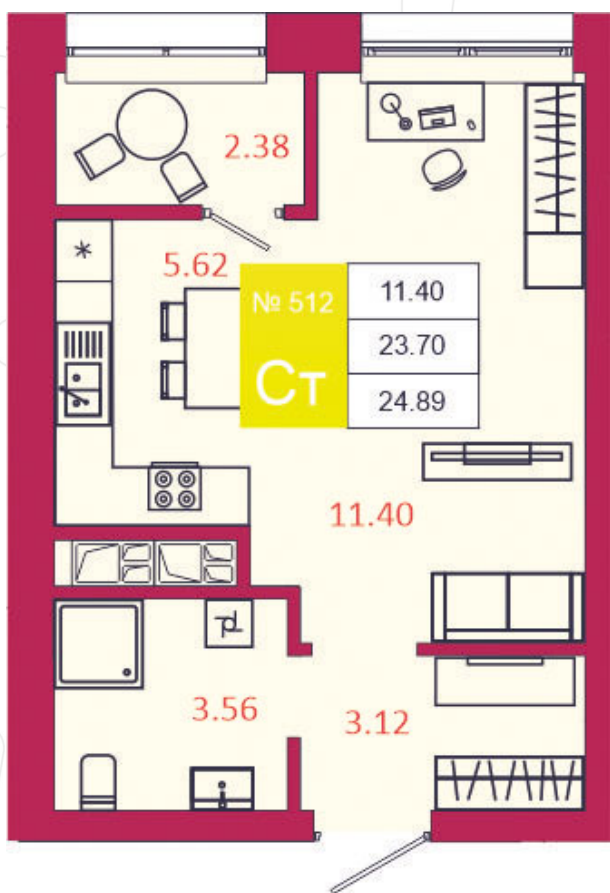

SPORT LIFE

ЖИЛОЙ КОМПЛЕКС

КВАРТИРА № 512

1

Дом

3

Подъезд

4

Этаж

СТУДИЯ

Тип

24.89

Площадь, м²

3 161 030

Цена, руб.

Тула, ул. Фридриха Энгельса 2