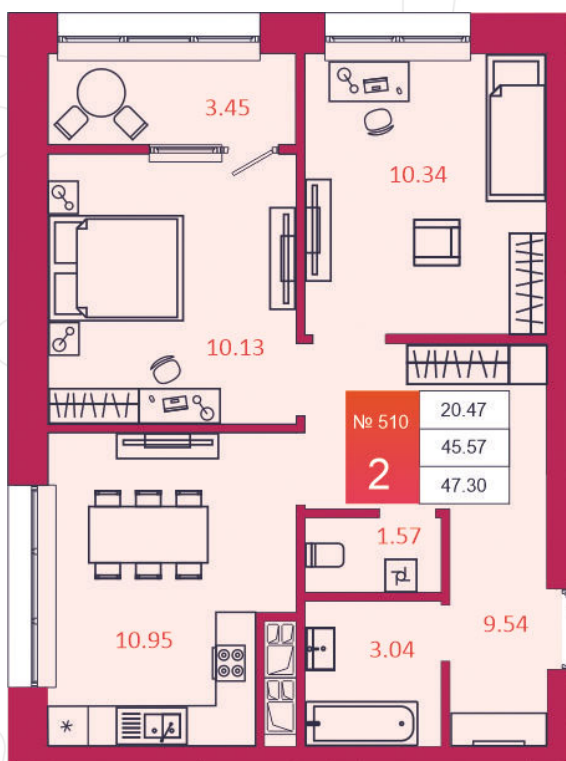

SPORT LIFE

ЖИЛОЙ КОМПЛЕКС

КВАРТИРА № 510

1

Дом

3

Подъезд

3

Этаж

2-КОМН.

Тип

47.3

Площадь, м²

5 344 900

Цена, руб.

Тула, ул. Фридриха Энгельса 2