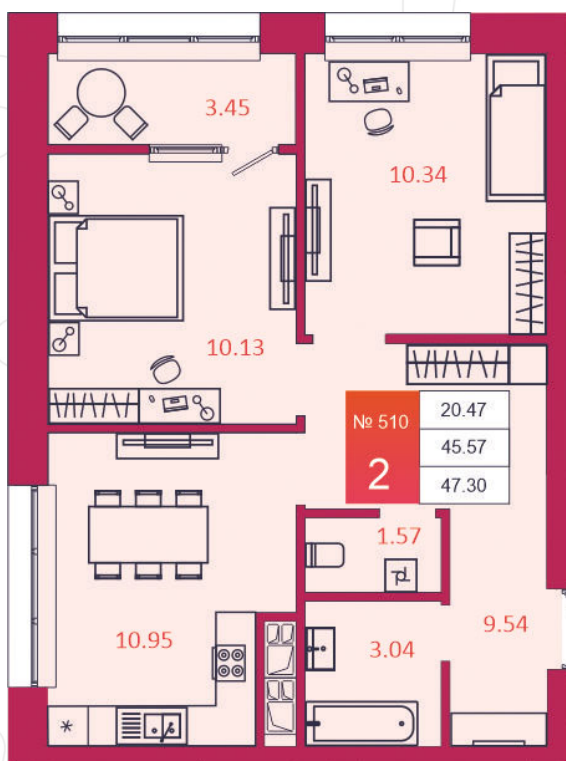

## КВАРТИРА № 510

1

Дом

3

Подъезд

3

Этаж

2-КОМН.

Тип

47.3

Площадь, м<sup>2</sup>

5 344 900

Цена, руб.

Тула, ул. Фридриха Энгельса 2

8 (4872) 52 02 07

sportlife71.ru