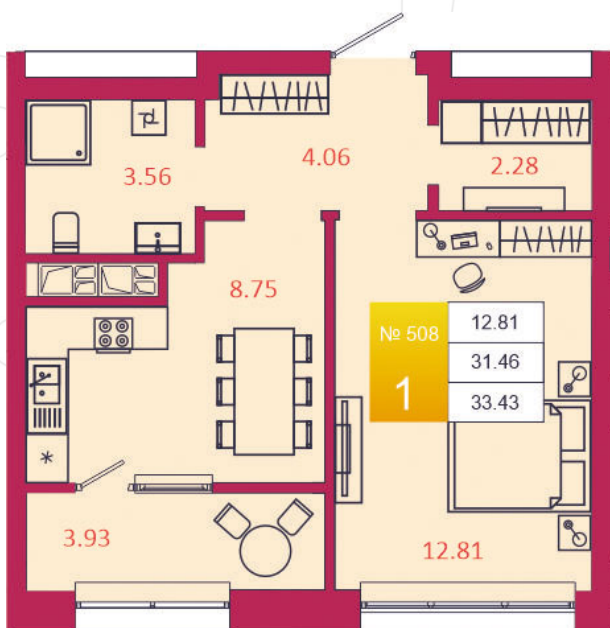

SPORT LIFE

ЖИЛОЙ КОМПЛЕКС

КВАРТИРА № 508

1

Дом

3

Подъезд

3

Этаж

1-КОМН.

Тип

33.43

Площадь, м²

3 643 870

Цена, руб.

Тула, ул. Фридриха Энгельса 2