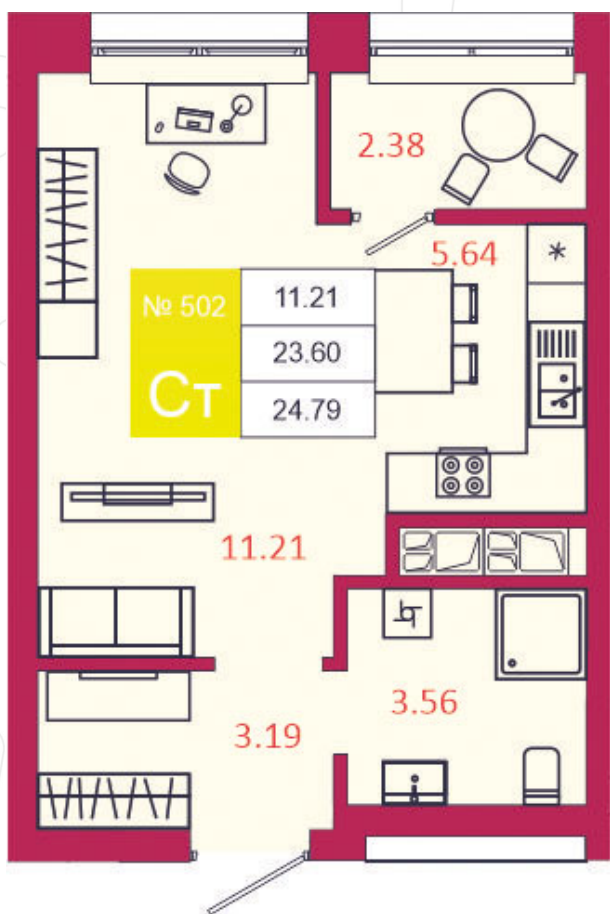

## КВАРТИРА № 502

1

Дом

3

Подъезд

3

Этаж

СТУДИЯ

Тип

24.79

Площадь, м<sup>2</sup>

3 247 490

Цена, руб.

Тула, ул. Фридриха Энгельса 2

8 (4872) 52 02 07

sportlife71.ru