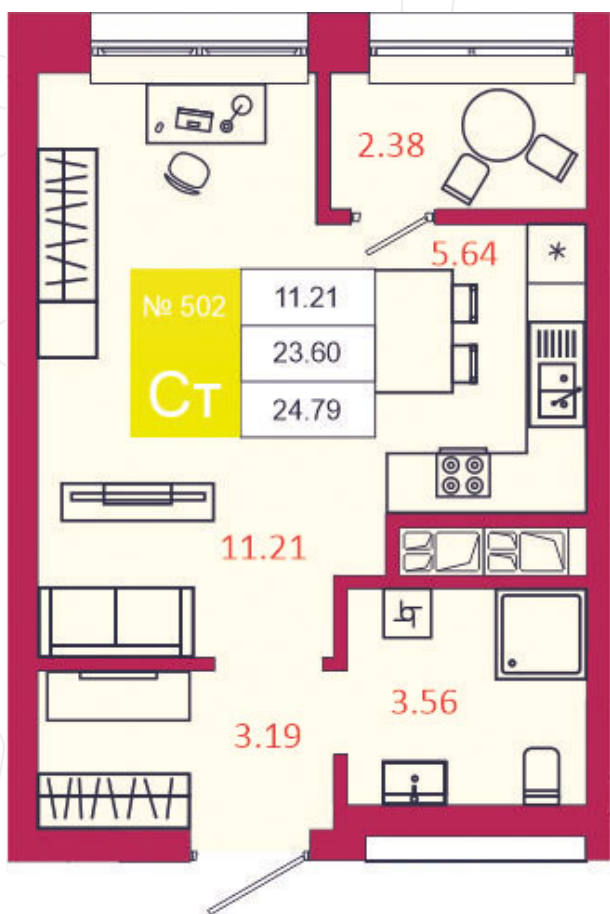

SPORT LIFE

ЖИЛОЙ КОМПЛЕКС

КВАРТИРА № 502

1

Дом

3

Подъезд

3

Этаж

СТУДИЯ

Тип

24.79

Площадь, м²

3 247 490

Цена, руб.

Тула, ул. Фридриха Энгельса 2