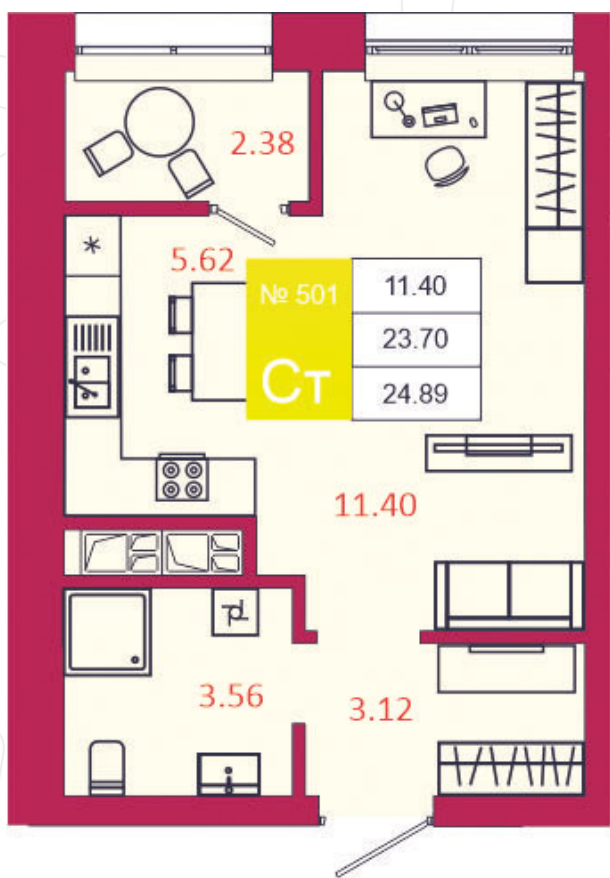

## КВАРТИРА № 501

1

Дом

3

Подъезд

3

Этаж

СТУДИЯ

Тип

24.89

Площадь, м<sup>2</sup>

3 185 920

Цена, руб.

Тула, ул. Фридриха Энгельса 2

8 (4872) 52 02 07

sportlife71.ru