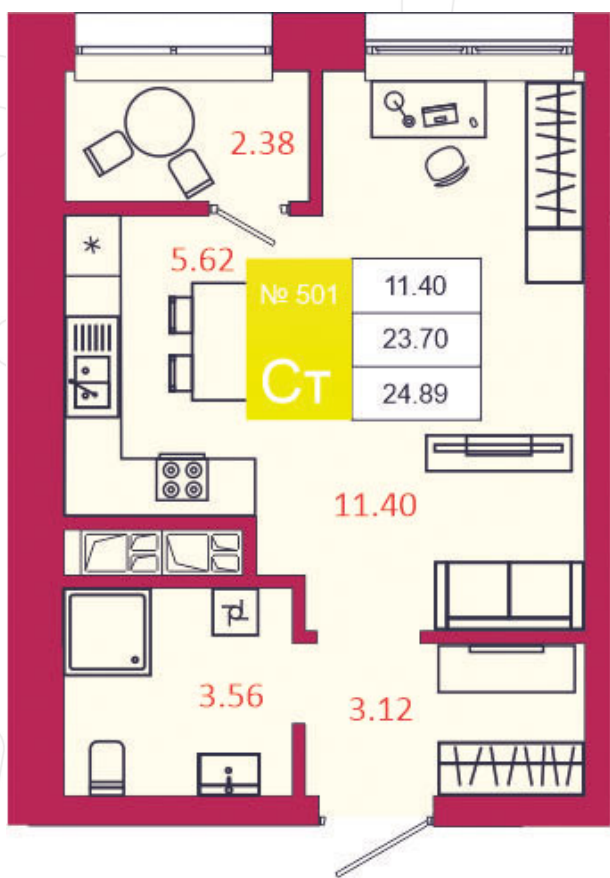

SPORT LIFE

ЖИЛОЙ КОМПЛЕКС

КВАРТИРА № 501

1

Дом

3

Подъезд

3

Этаж

СТУДИЯ

Тип

24.89

Площадь, м²

3 185 920

Цена, руб.

Тула, ул. Фридриха Энгельса 2