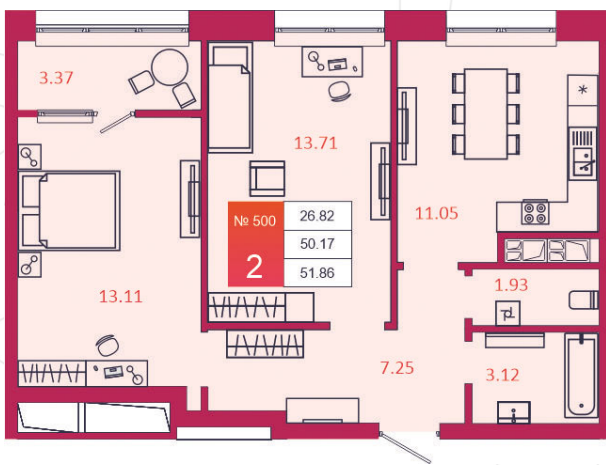

SPORT LIFE

ЖИЛОЙ КОМПЛЕКС

КВАРТИРА № 500

1

Дом

3

Подъезд

2

Этаж

2-КОМН.

Тип

51.86

Площадь, м²

6 119 480

Цена, руб.

Тула, ул. Фридриха Энгельса 2