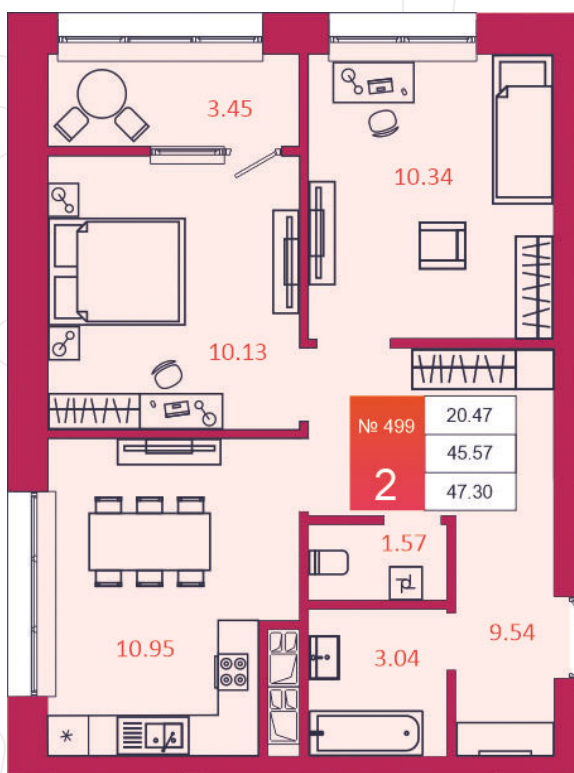

SPORT LIFE

ЖИЛОЙ КОМПЛЕКС

КВАРТИРА № 499

1

Дом

3

Подъезд

2

Этаж

2-КОМН.

Тип

47.3

Площадь, м²

4 493 500

Цена, руб.

Тула, ул. Фридриха Энгельса 2