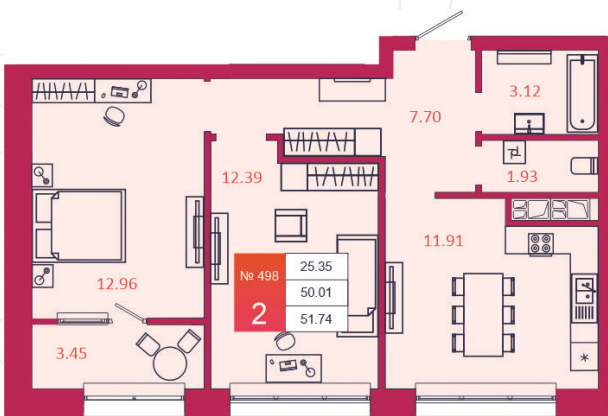

SPORT LIFE

ЖИЛОЙ КОМПЛЕКС

КВАРТИРА № 498

1

Дом

3

Подъезд

2

Этаж

2-КОМН.

Тип

51.74

Площадь, м²

5 639 660

Цена, руб.

Тула, ул. Фридриха Энгельса 2