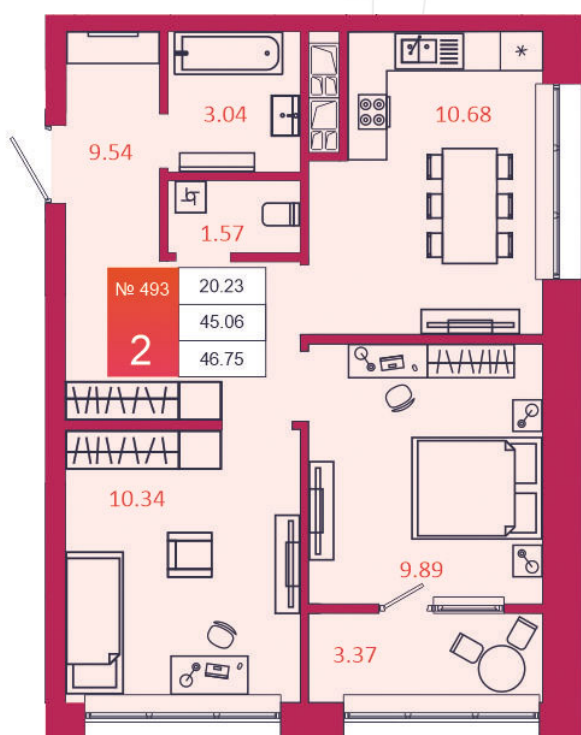

SPORT LIFE

ЖИЛОЙ КОМПЛЕКС

КВАРТИРА № 493

1

Дом

3

Подъезд

2

Этаж

2-КОМН.

Тип

46.75

Площадь, м²

5 142 500

Цена, руб.

Тула, ул. Фридриха Энгельса 2