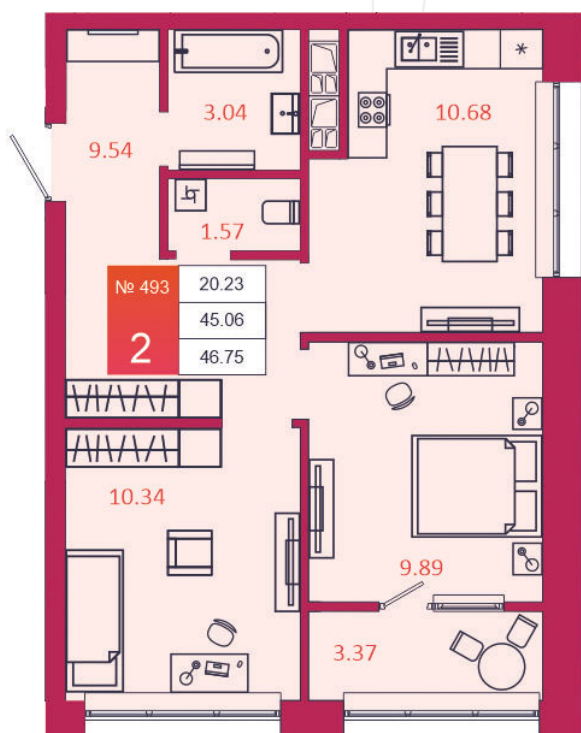

SPORT LIFE

ЖИЛОЙ КОМПЛЕКС

КВАРТИРА № 493

1

Дом

3

Подъезд

2

Этаж

2-КОМН.

Тип

46.75

Площадь, м²

5 142 500

Цена, руб.

Тула, ул. Фридриха Энгельса 2