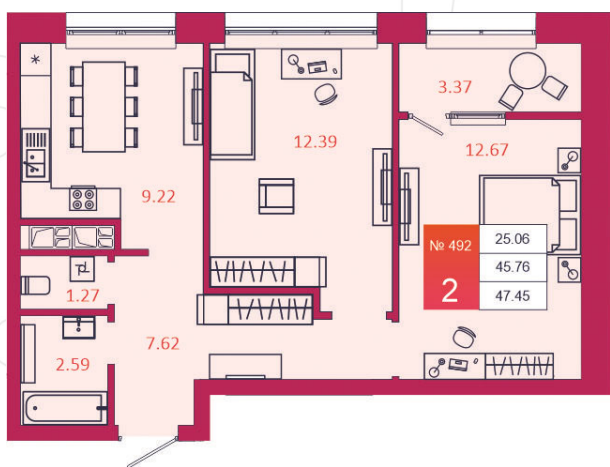

SPORT LIFE

ЖИЛОЙ КОМПЛЕКС

КВАРТИРА № 492

1

Дом

3

Подъезд

2

Этаж

2-КОМН.

Тип

47.45

Площадь, м²

5 314 400

Цена, руб.

Тула, ул. Фридриха Энгельса 2