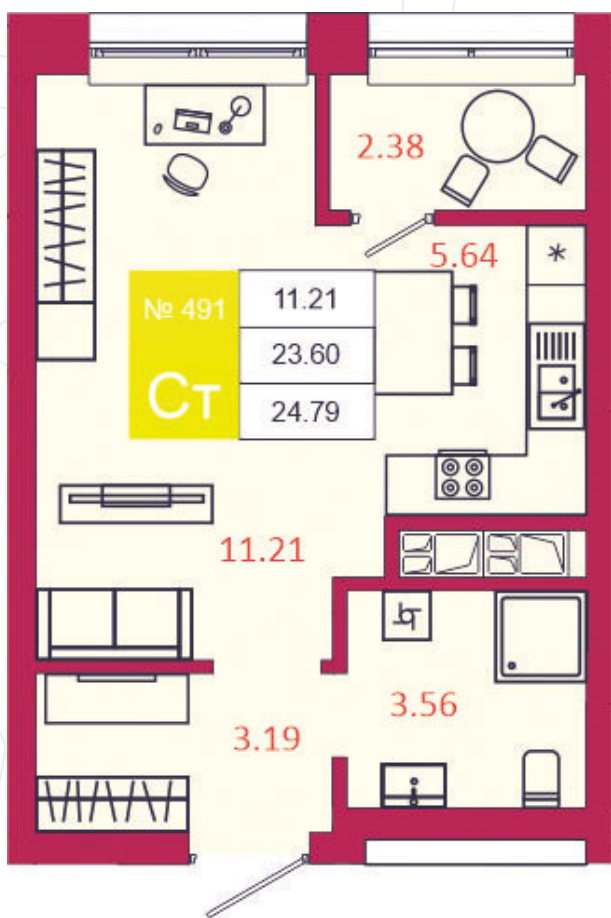

SPORT LIFE

ЖИЛОЙ КОМПЛЕКС

КВАРТИРА № 491

1

Дом

3

Подъезд

2

Этаж

СТУДИЯ

Тип

24.79

Площадь, м²

3 247 490

Цена, руб.

Тула, ул. Фридриха Энгельса 2