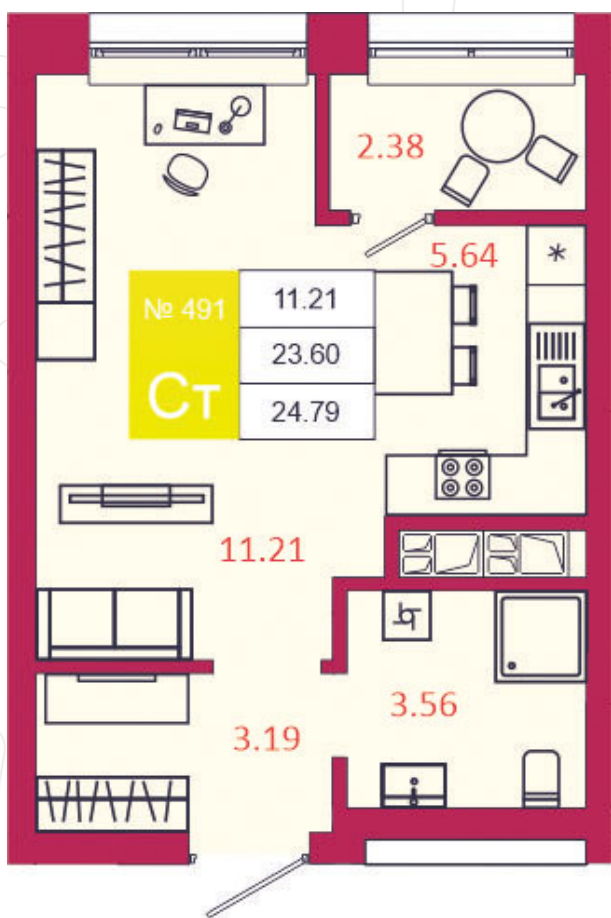

SPORT LIFE
ЖИЛОЙ КОМПЛЕКС

КВАРТИРА № 491

1

Дом

3

Подъезд

2

Этаж

СТУДИЯ

Тип

24.79

Площадь, м²

3 247 490

Цена, руб.

Тула, ул. Фридриха Энгельса 2

8 (4872) 52 02 07