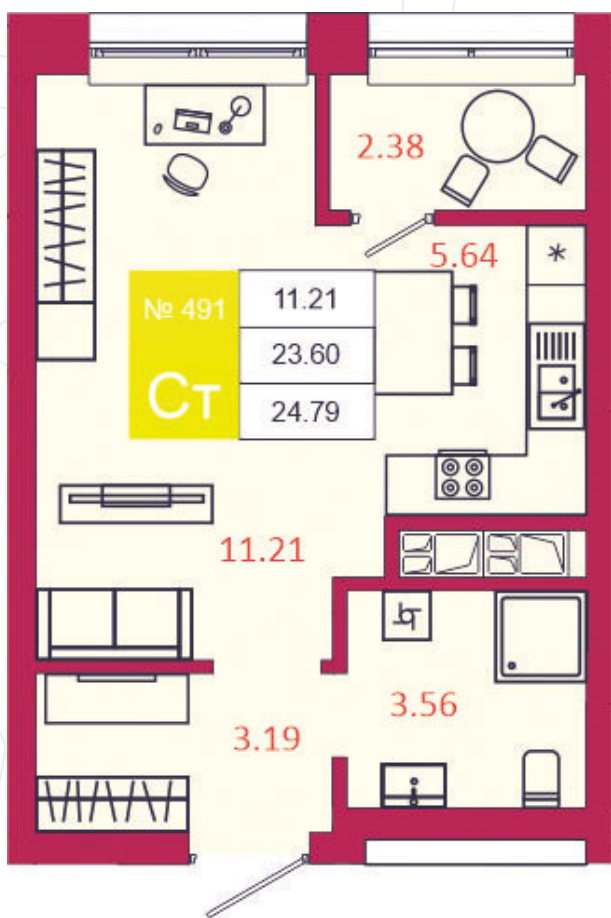

SPORT LIFE

ЖИЛОЙ КОМПЛЕКС

КВАРТИРА № 491

1

Дом

3

Подъезд

2

Этаж

СТУДИЯ

Тип

24.79

Площадь, м²

3 247 490

Цена, руб.

Тула, ул. Фридриха Энгельса 2

8 (4872) 52 02 07

sportlife71.ru