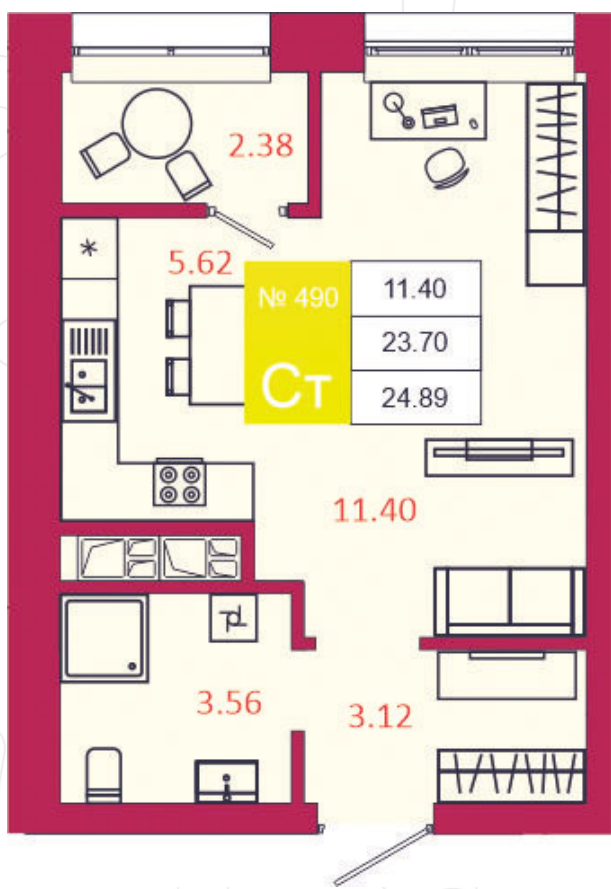

SPORT LIFE

ЖИЛОЙ КОМПЛЕКС

КВАРТИРА № 490

1

Дом

3

Подъезд

2

Этаж

СТУДИЯ

Тип

24.89

Площадь, м²

3 185 920

Цена, руб.

Тула, ул. Фридриха Энгельса 2