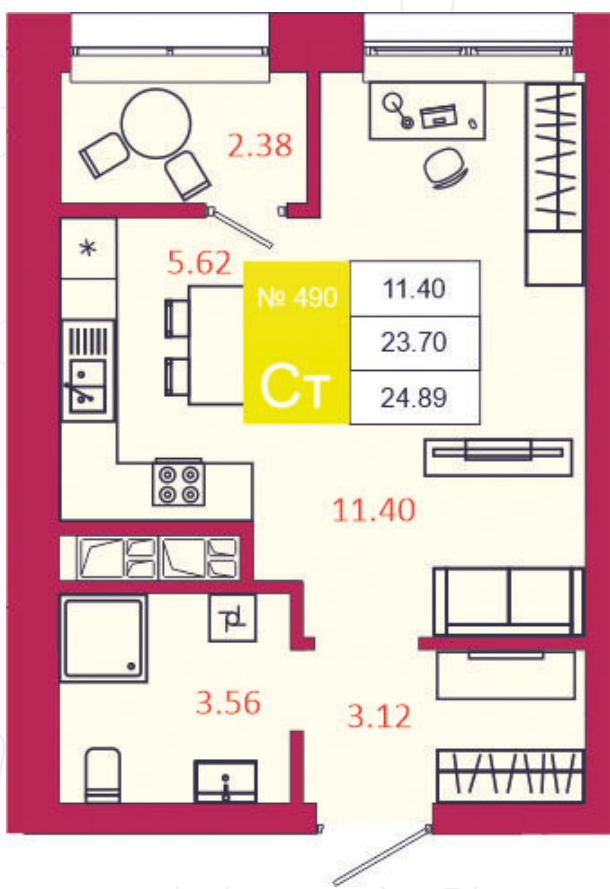

## КВАРТИРА № 490

1

Дом

3

Подъезд

2

Этаж

СТУДИЯ

Тип

24.89

Площадь, м<sup>2</sup>

3 185 920

Цена, руб.

Тула, ул. Фридриха Энгельса 2

8 (4872) 52 02 07

sportlife71.ru