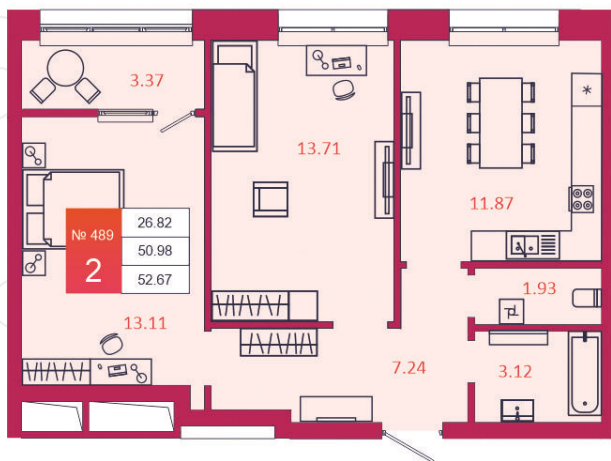

SPORT LIFE

ЖИЛОЙ КОМПЛЕКС

КВАРТИРА № 489

1

Дом

3

Подъезд

1

Этаж

2-КОМН.

Тип

52.67

Площадь, м²

7 434 021

Цена, руб.

Тула, ул. Фридриха Энгельса 2