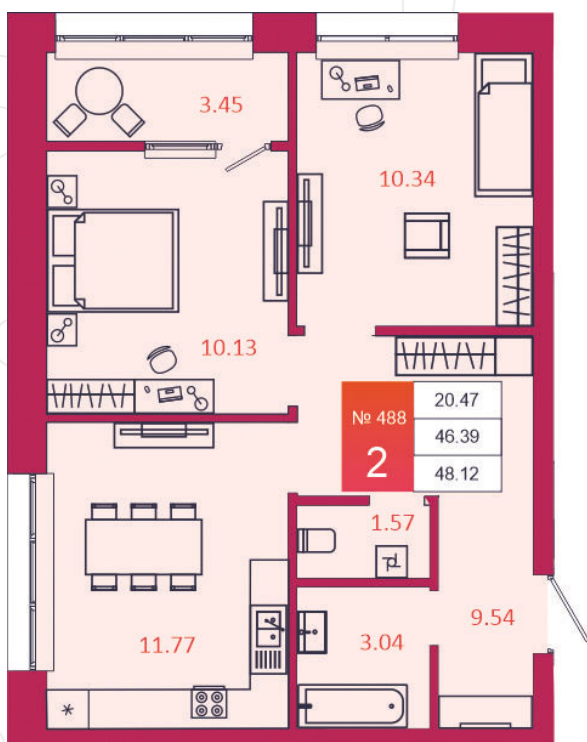

SPORT LIFE

ЖИЛОЙ КОМПЛЕКС

КВАРТИРА № 488

1

Дом

3

Подъезд

1

Этаж

2-КОМН.

Тип

48.12

Площадь, м²

5 052 600

Цена, руб.

Тула, ул. Фридриха Энгельса 2