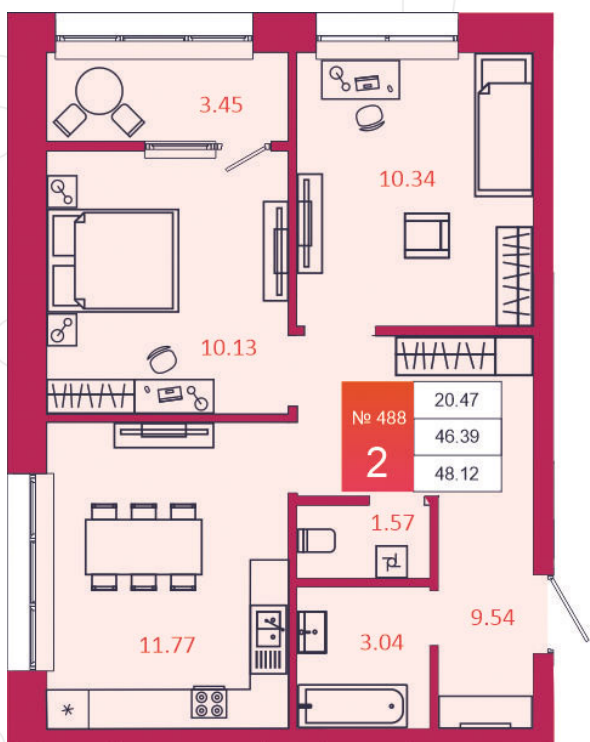

SPORT LIFE

ЖИЛОЙ КОМПЛЕКС

КВАРТИРА № 488

1

Дом

3

Подъезд

1

Этаж

2-КОМН.

Тип

48.12

Площадь, м²

5 052 600

Цена, руб.

Тула, ул. Фридриха Энгельса 2