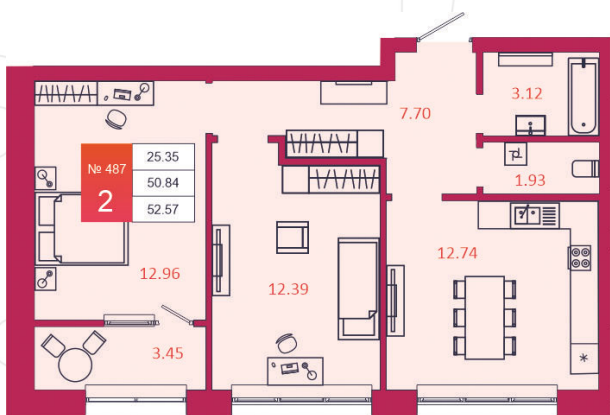

SPORT LIFE

ЖИЛОЙ КОМПЛЕКС

КВАРТИРА № 487

1

Дом

3

Подъезд

1

Этаж

2-КОМН.

Тип

52.57

Площадь, м²

4 941 580

Цена, руб.

Тула, ул. Фридриха Энгельса 2